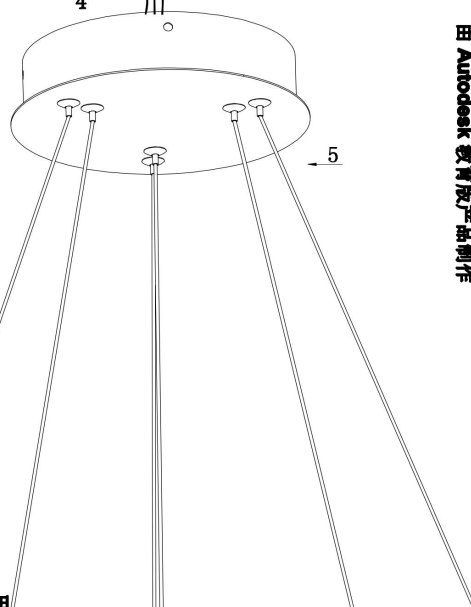

由 Autodesk 教育版产品制作

由 Autodesk 教育版产品制作

由 Autodesk 教育版产品制作

由 Autodesk 教育版产品制作

MAX 88W
5 200 Lumen

Model: MOD058PL-L74B3K

Collection: Modern

Series: Rim