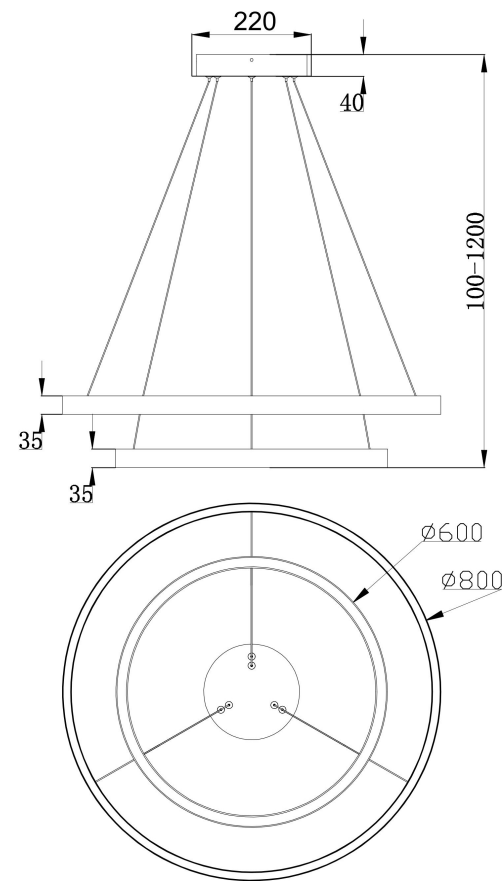

由 Autodesk 教育版产品制作

由 Autodesk 教育版产品制作

由 Autodesk 教育版产品制作

由 Autodesk 教育版产品制作

MAX 88W
5 200 Lumen

Model: MOD058PL-L74B3K

Collection: Modern

Series: Rim