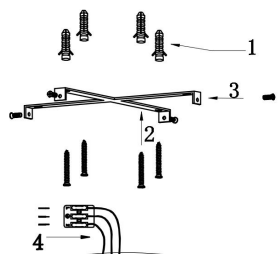

由 Autodesk 教育版产品制作

由 Autodesk 教育版产品制作

由 Autodesk 教育版产品制作

由 Autodesk 教育版产品制作

MAX 88W
5 200 Lumen

Model: MOD058PL-L74B3K

Collection: Modern

Series: Rim