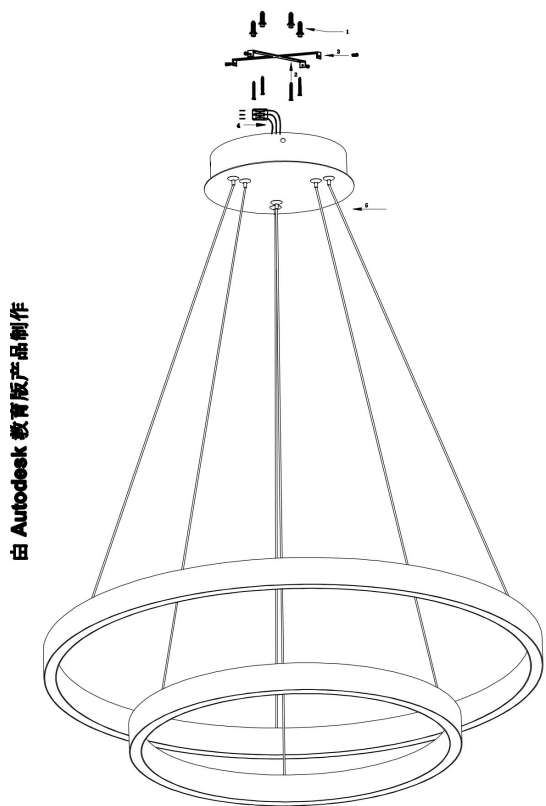

由 Autodesk 教育版产品制作

由 Autodesk 教育版产品制作

由 Autodesk 教育版产品制作

由 Autodesk 教育版产品制作

MAX 88W
5 200 Lumen

Model: MOD058PL-L74B3K

Collection: Modern

Series: Rim

Pendant Lamps

This product contains a light source of the energy efficiency class G