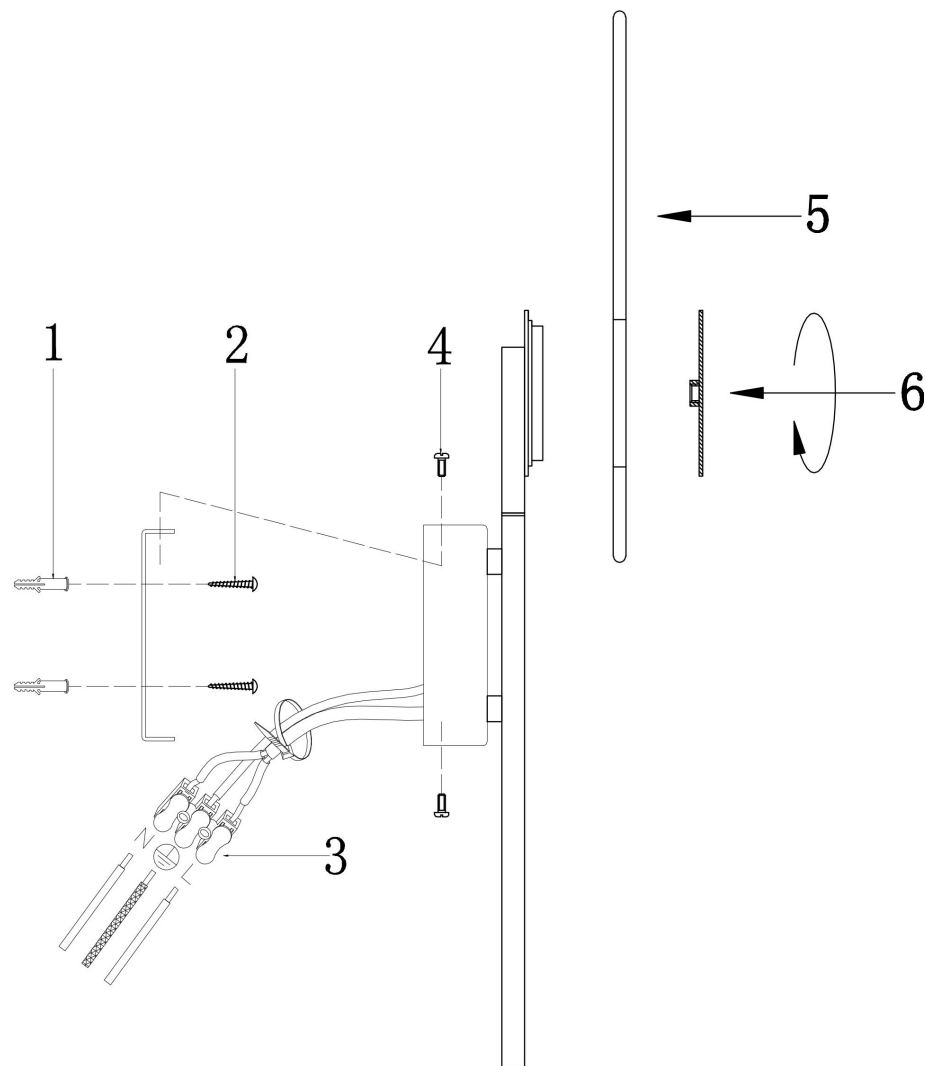

freya

Инструкция FR6182WL-L5BS1

MAX 5W
150 Lumen

Модель: FR6182WL-L5BS1
Коллекция: LED
Серия: Eclat
Настенный светильник