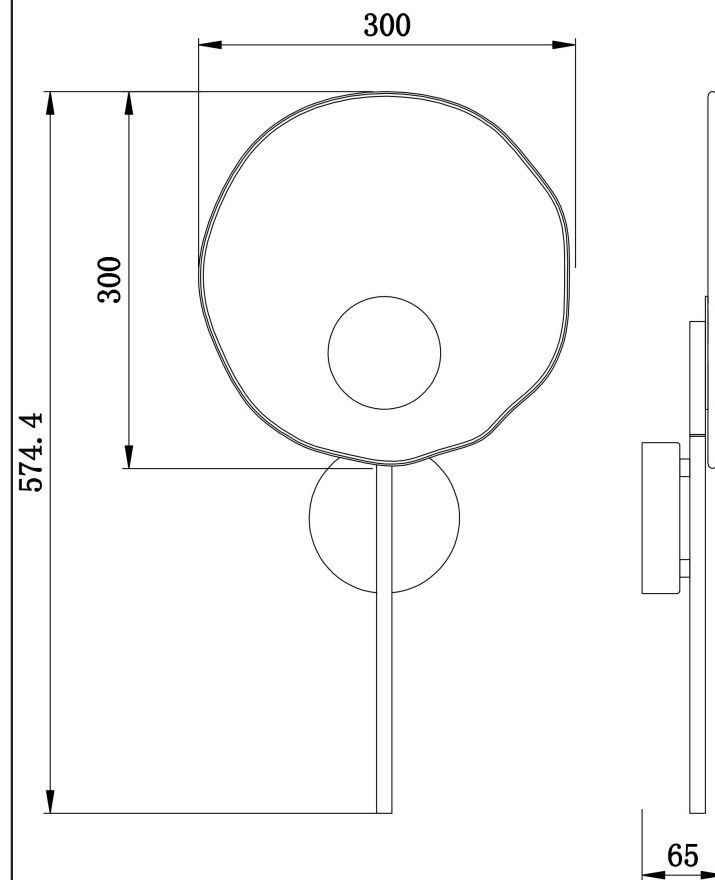

freya

Инструкция FR6182WL-L5BS1

MAX 5W
150 Lumen

Модель: FR6182WL-L5BS1
Коллекция: LED
Серия: Eclat
Настенный светильник