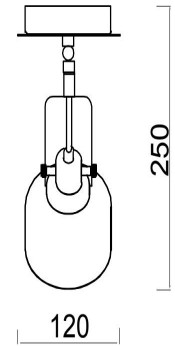

freya

Инструкция FR5042CW-04B

4xE14 40W

Модель: FR5042CW-04B

Коллекция: Modern

Evette

Встраиваемый светильник