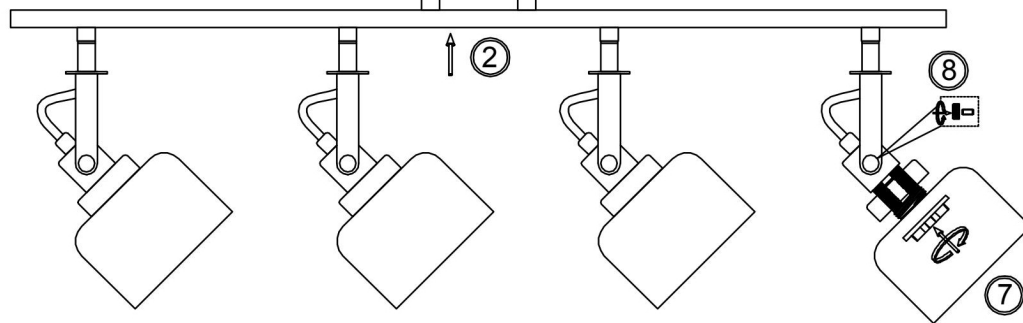

freya

Инструкция FR5042CW-04B

4xE14 40W

Модель: FR5042CW-04B

Коллекция: Modern

Evette

Встраиваемый светильник