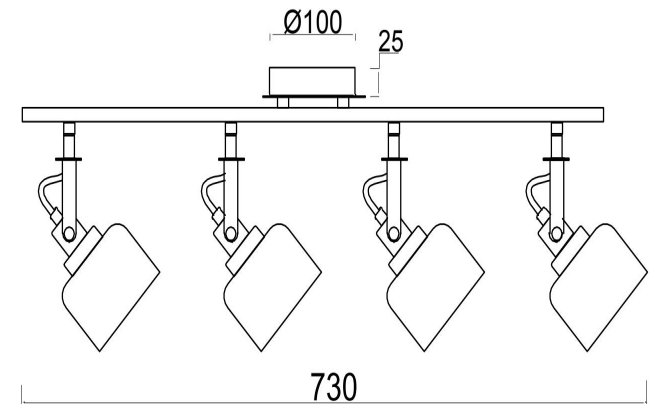

freya

Инструкция FR5042CW-04B

4xE14 40W

Модель: FR5042CW-04B

Коллекция: Modern

Evette

Встраиваемый светильник