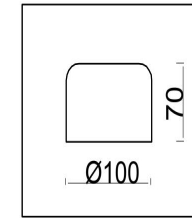

freya

Инструкция FR5042CW-04B

4xE14 40W

Модель: FR5042CW-04B

Коллекция: Modern

Evette

Встраиваемый светильник