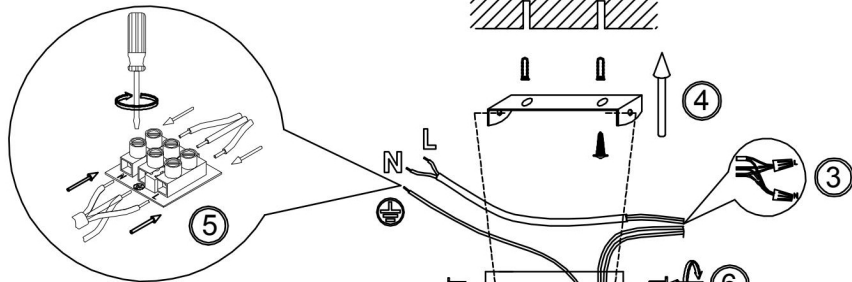

freya

Инструкция FR5042CW-04B

4xE14 40W

Модель: FR5042CW-04B

Коллекция: Modern

Evette

Встраиваемый светильник