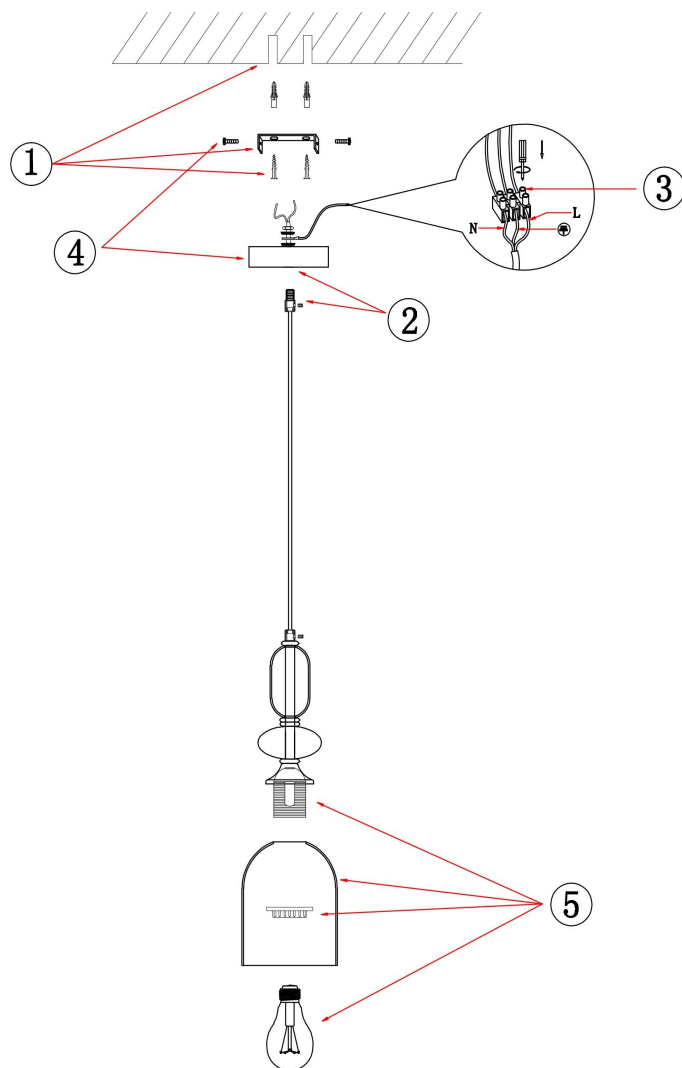

freya

Инструкция FR5234PL-01BS

800-1200

1xE27 60W

Модель: FR5234PL-01BS
Коллекция: Modern
Серия: Серия - 234
Подвесной светильник