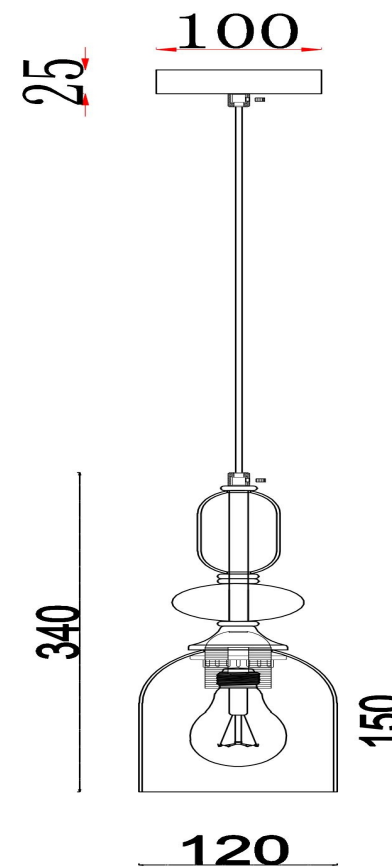

freya

Инструкция FR5234PL-01BS

800-1200

1xE27 60W

Модель: FR5234PL-01BS
Коллекция: Modern
Серия: Серия - 234
Подвесной светильник