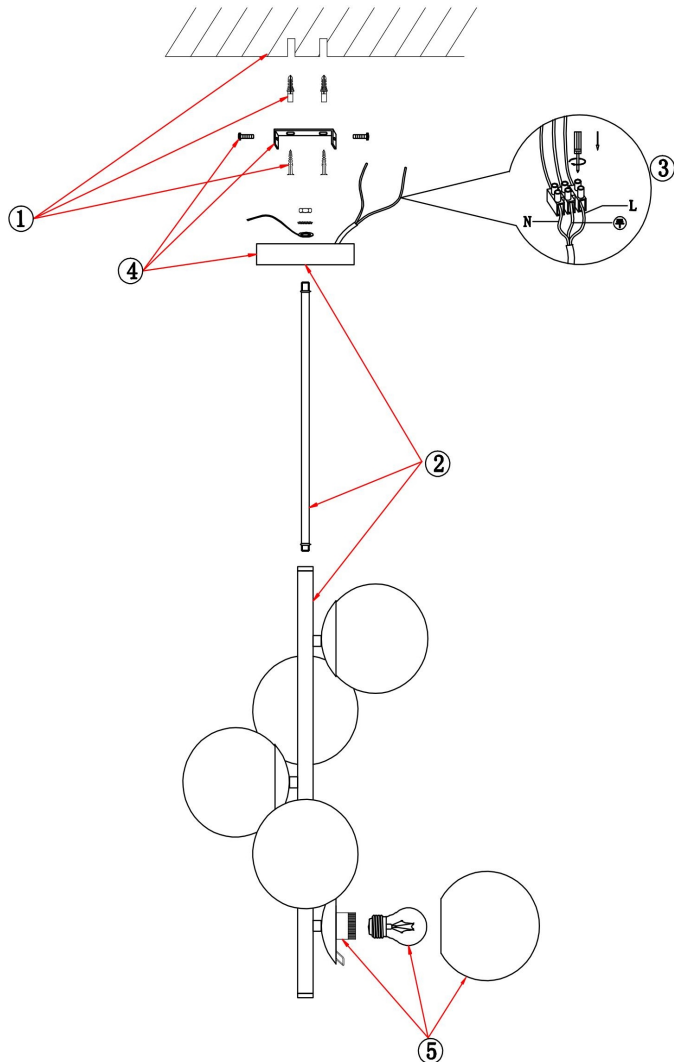

FREYA
TRADITION OF QUALITY

Инструкция

FR5199PL-05BS1

5xE27 60W

Модель: FR5199PL-05BS1
Коллекция: Modern
Серия: Zing
Подвесной светильник