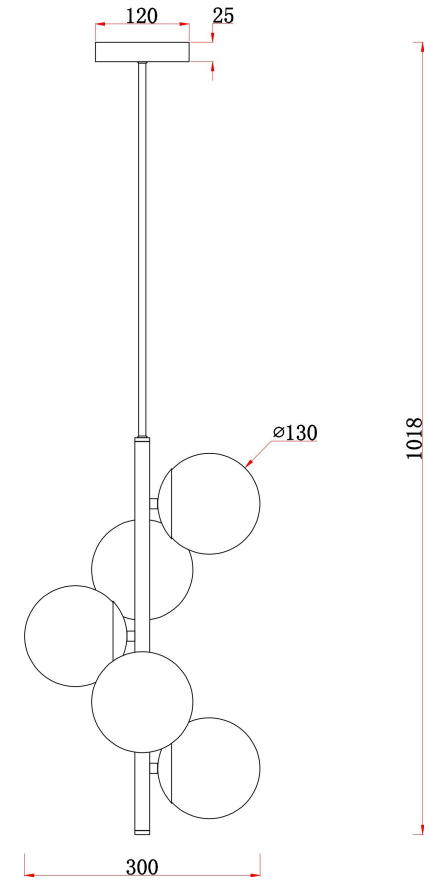

FREYA
TRADITION OF QUALITY

Инструкция

FR5199PL-05BS1

5xE27 60W

Модель: FR5199PL-05BS1
Коллекция: Modern
Серия: Zing
Подвесной светильник