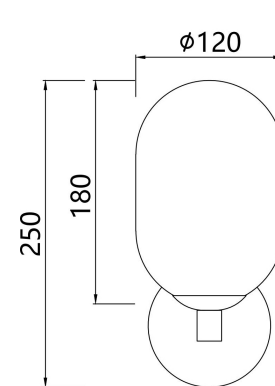

## Инструкция FR1011WL-01B

1xG9 28W

Модель: FR1011WL-01B  
Коллекция: Crystal  
Серия: Tesse  
Настенный светильник