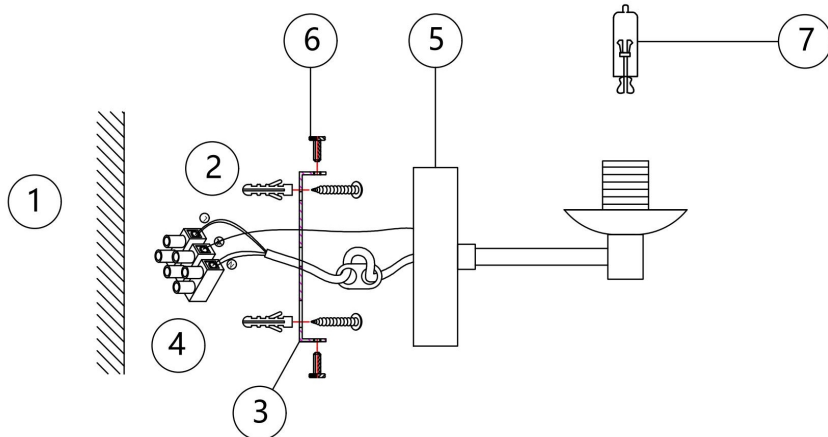

## Инструкция FR1011WL-01B

1xG9 28W

Модель: FR1011WL-01B  
Коллекция: Crystal  
Серия: Tesse  
Настенный светильник