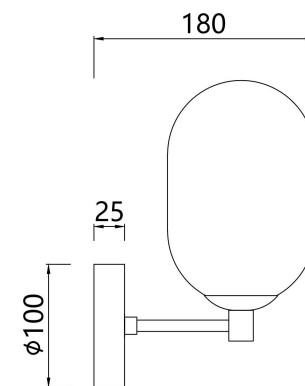

## Инструкция FR1011WL-01B

1xG9 28W

Модель: FR1011WL-01B  
Коллекция: Crystal  
Серия: Tesse  
Настенный светильник