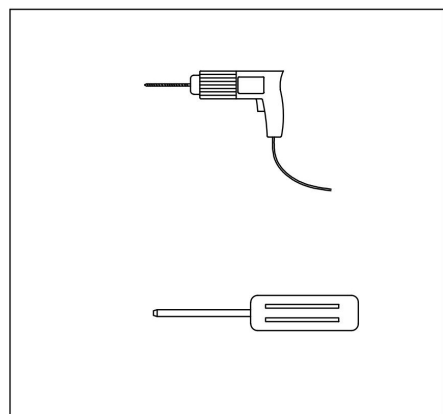

## Инструкция FR1011WL-01B

1xG9 28W

Модель: FR1011WL-01B  
Коллекция: Crystal  
Серия: Tesse  
Настенный светильник