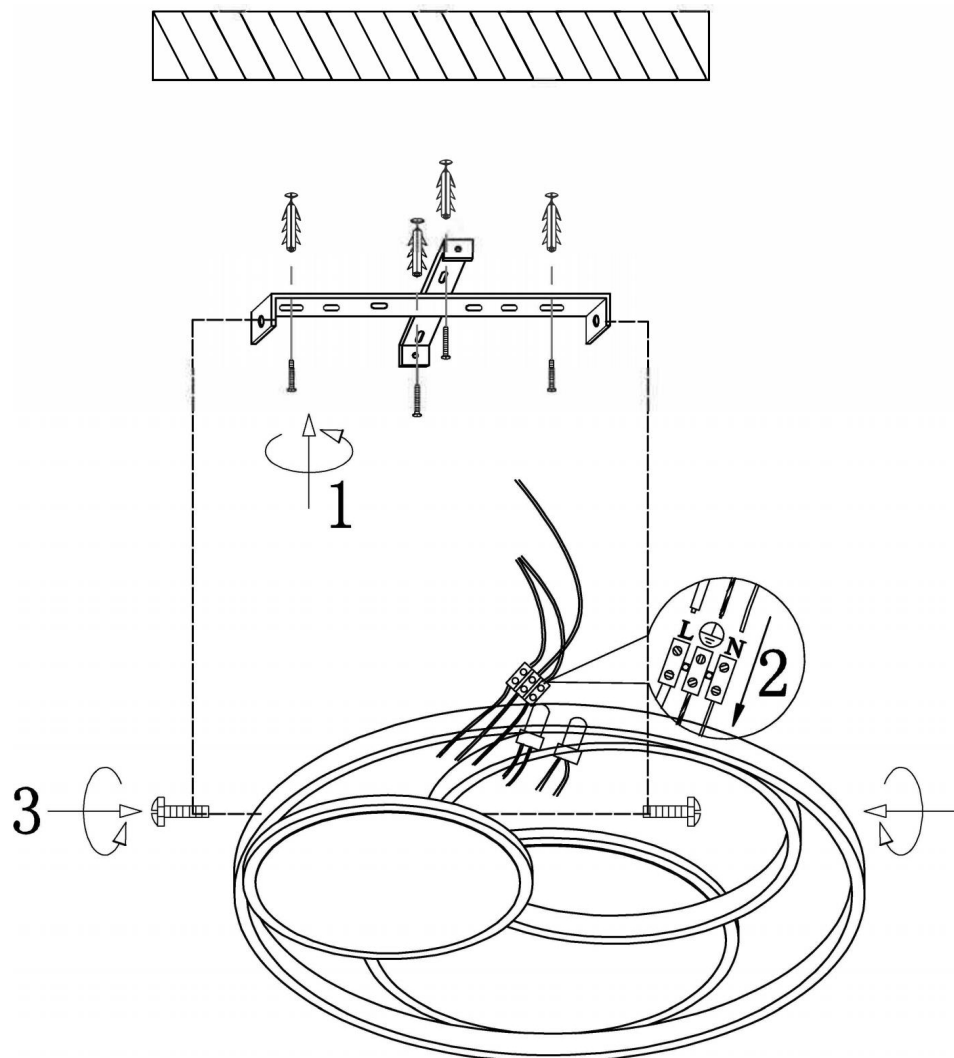

## Инструкция FR10015CL-L94WB

MAX 94W  
6 200 Lumen

Модель: FR10015CL-L94WB  
Коллекция: LED Market  
Серия: Cosmic Market  
Потолочный светильник