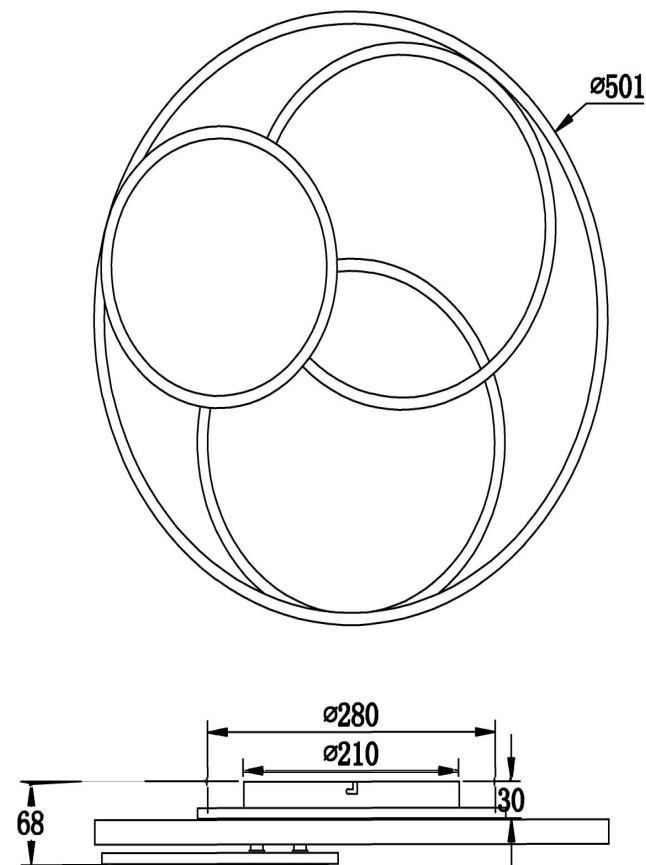

## Инструкция FR10015CL-L94WB

MAX 94W  
6 200 Lumen

Модель: FR10015CL-L94WB  
Коллекция: LED Market  
Серия: Cosmic Market  
Потолочный светильник