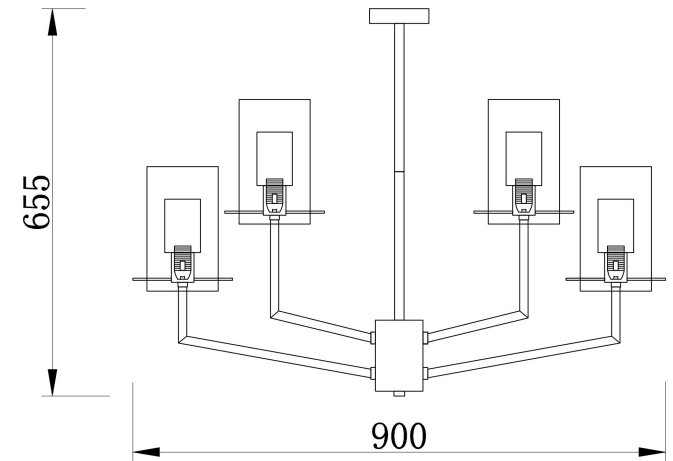

## FR5206PL-09FG

9xE14 60W

Модель: FR5206PL-09FG  
Коллекция: Modern  
Серия: Felicity  
Подвесной светильник