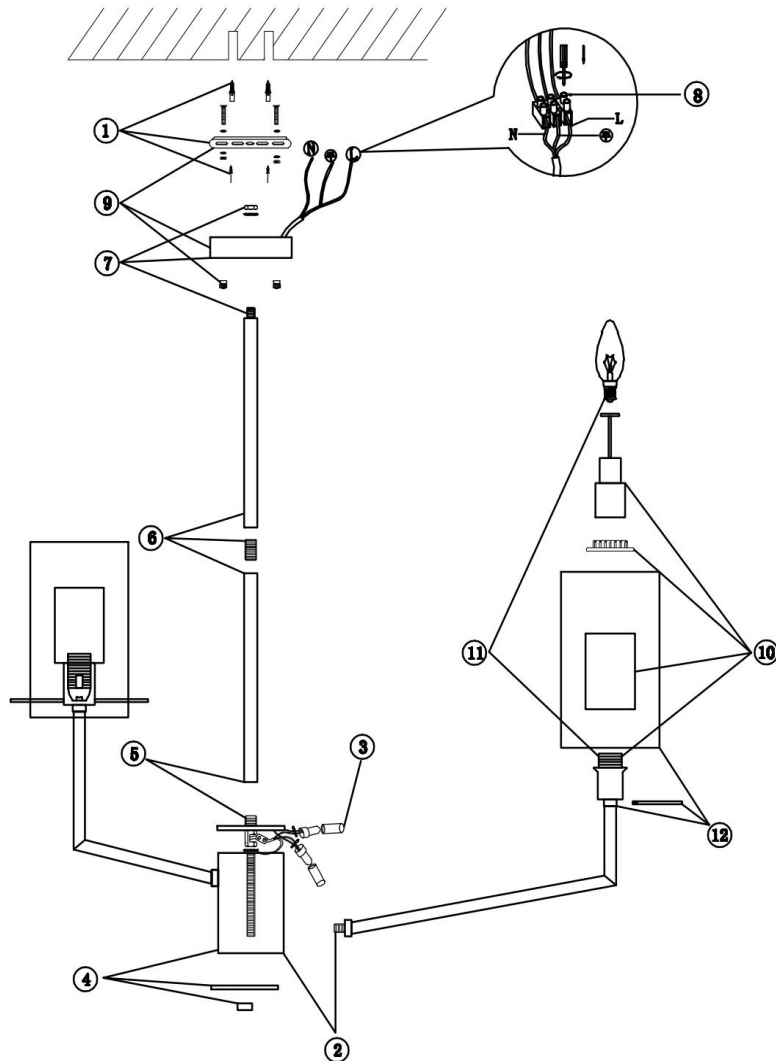

## FR5206PL-09FG

9xE14 60W

Модель: FR5206PL-09FG  
Коллекция: Modern  
Серия: Felicity  
Подвесной светильник