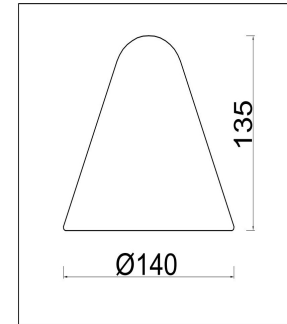

## Инструкция FR8001WL-01WG

1xE14 40W

Модель: FR8001WL-01WG  
Коллекция: Modern Market  
Серия: Falke Market  
Настенный светильник