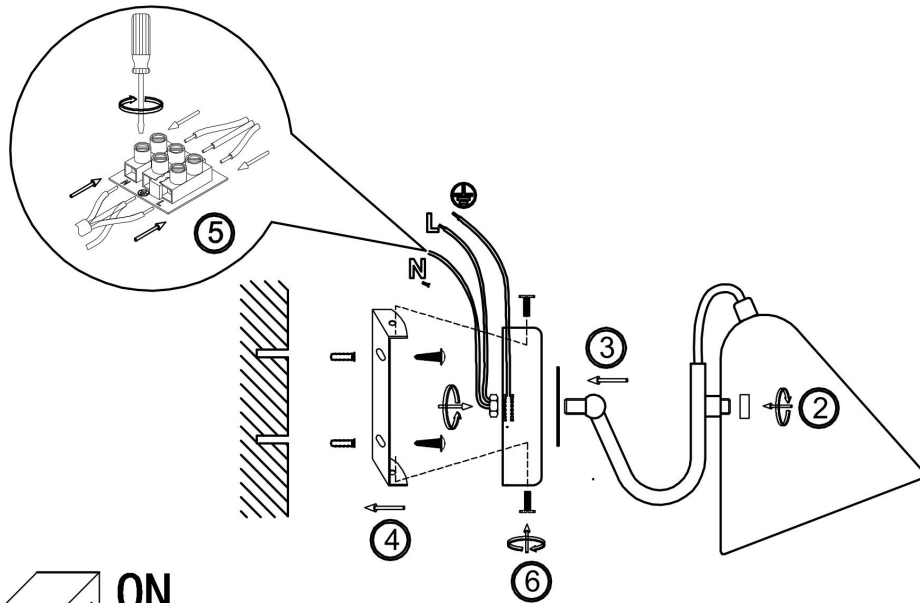

## Инструкция FR8001WL-01WG

1xE14 40W

Модель: FR8001WL-01WG  
Коллекция: Modern Market  
Серия: Falke Market  
Настенный светильник