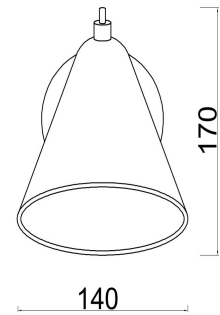

## Инструкция FR8001WL-01WG

1xE14 40W

Модель: FR8001WL-01WG  
Коллекция: Modern Market  
Серия: Falke Market  
Настенный светильник