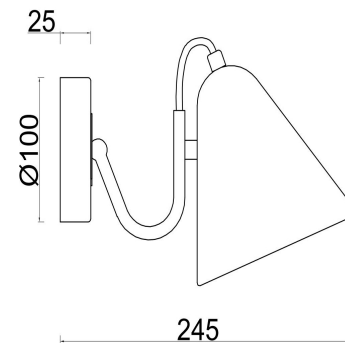

## Инструкция FR8001WL-01WG

1xE14 40W

Модель: FR8001WL-01WG  
Коллекция: Modern Market  
Серия: Falke Market  
Настенный светильник