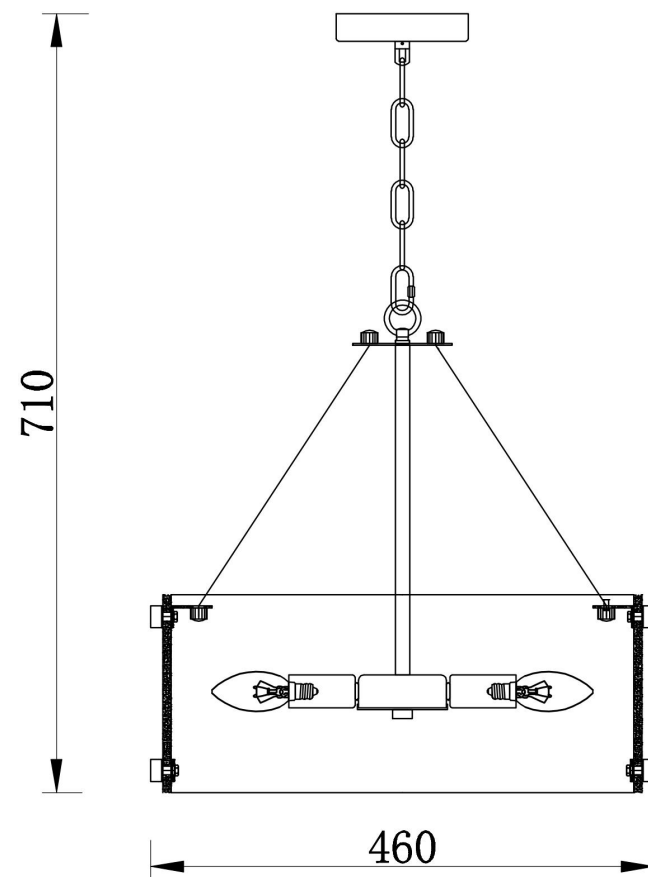

# Инструкция

FR5190PL-06BS

6xE14 60W

Модель: FR5190PL-06BS  
Коллекция: Modern  
Серия: Fresco  
Подвесной светильник