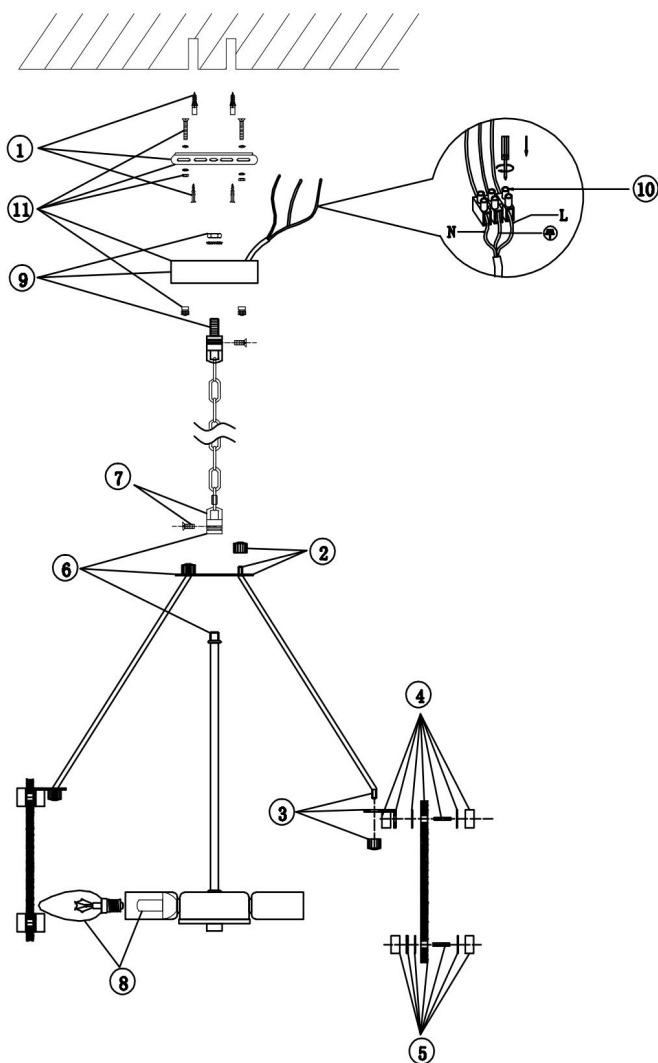

# Инструкция

FR5190PL-06BS

6xE14 60W

Модель: FR5190PL-06BS  
Коллекция: Modern  
Серия: Fresco  
Подвесной светильник