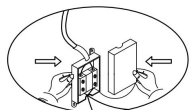

NO.1

NO.3

NO.2

MAX 6W  
550 Lumen

Модель: MOD070WL-L6W3K  
Коллекция: Modern  
Серия: Fad  
Настенный светильник