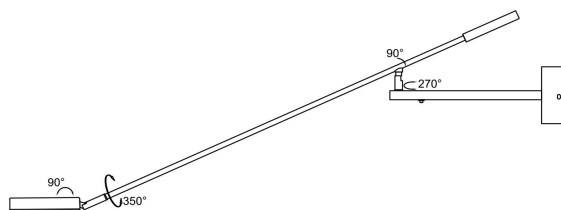

NO.1

NO.3

NO.2

MAX 6W  
550 Lumen

Модель: MOD070WL-L6W3K  
Коллекция: Modern  
Серия: Fad  
Настенный светильник