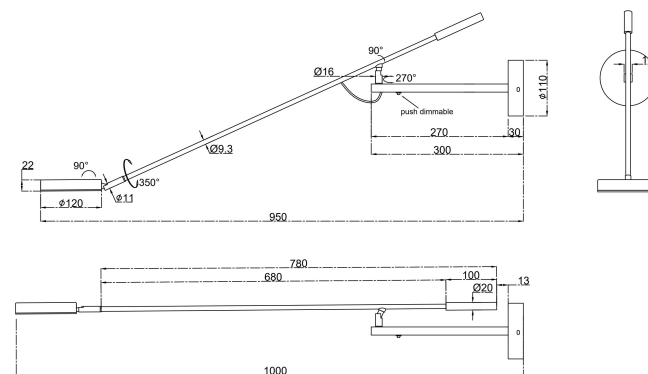

NO.1

NO.3

NO.2

MAX 6W  
550 Lumen

Модель: MOD070WL-L6W3K  
Коллекция: Modern  
Серия: Fad  
Настенный светильник