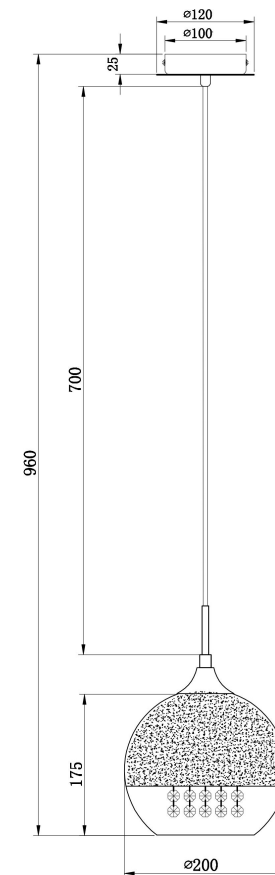

A: 9PCS

1xE27 60W

Model: P140-PL-110-1-G  
Collection: Pendant  
Series: Fermi  
Pendant Lamps