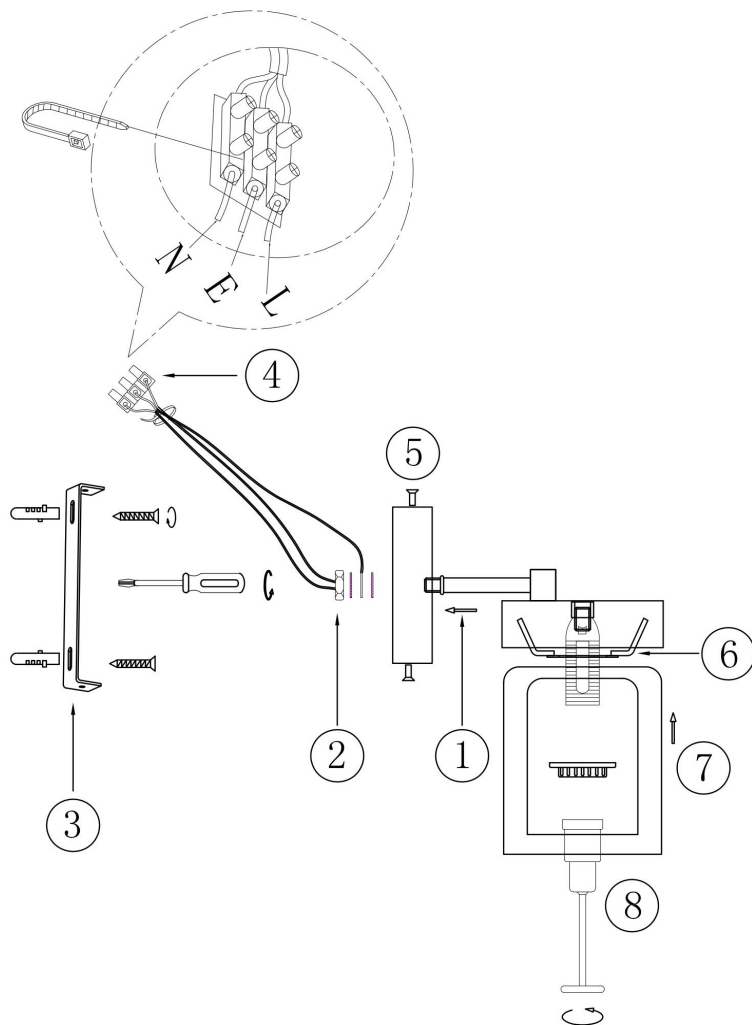

freya

Инструкция FR5432WL-01BBS

1xE14 40W

Модель: FR5432WL-01BBS

Коллекция: Modern

Серия: Lora

Настенный светильник