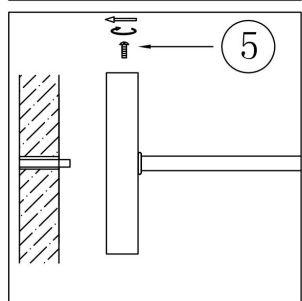

freya

Инструкция FR5432WL-01BBS

1xE14 40W

Модель: FR5432WL-01BBS

Коллекция: Modern

Серия: Lora

Настенный светильник