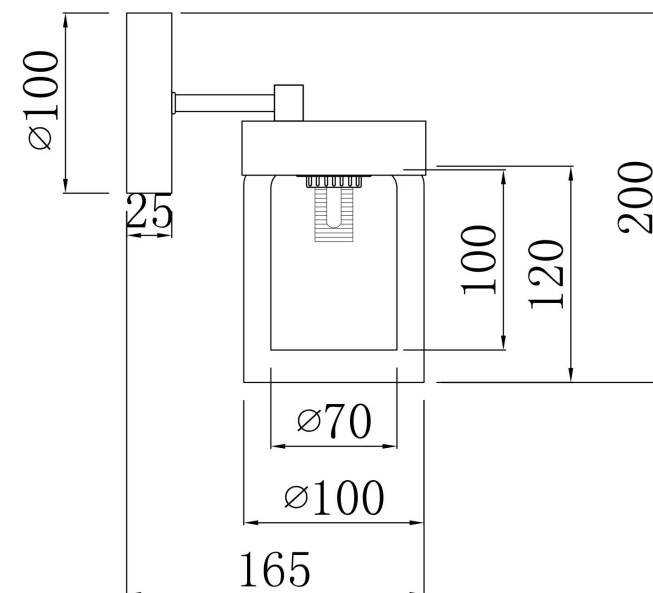

freya

Инструкция FR5432WL-01BBS

1xE14 40W

Модель: FR5432WL-01BBS

Коллекция: Modern

Серия: Lora

Настенный светильник