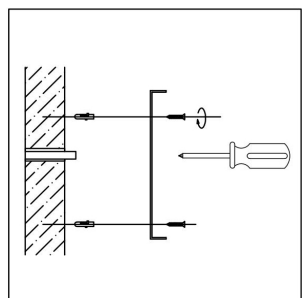

freya

Инструкция FR5432WL-01BBS

1xE14 40W

Модель: FR5432WL-01BBS

Коллекция: Modern

Серия: Lora

Настенный светильник