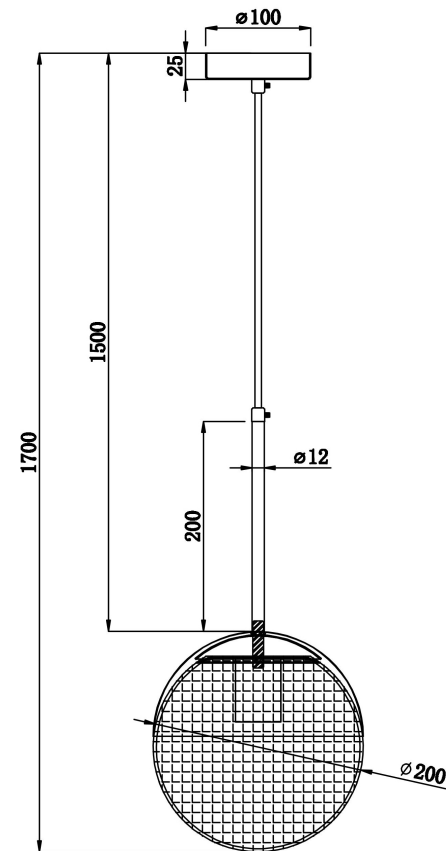

## FR5126PL-01BS

1xE27 40W

Модель: FR5126PL-01BS  
Коллекция: Modern  
Серия: Joyce  
Подвесной светильник