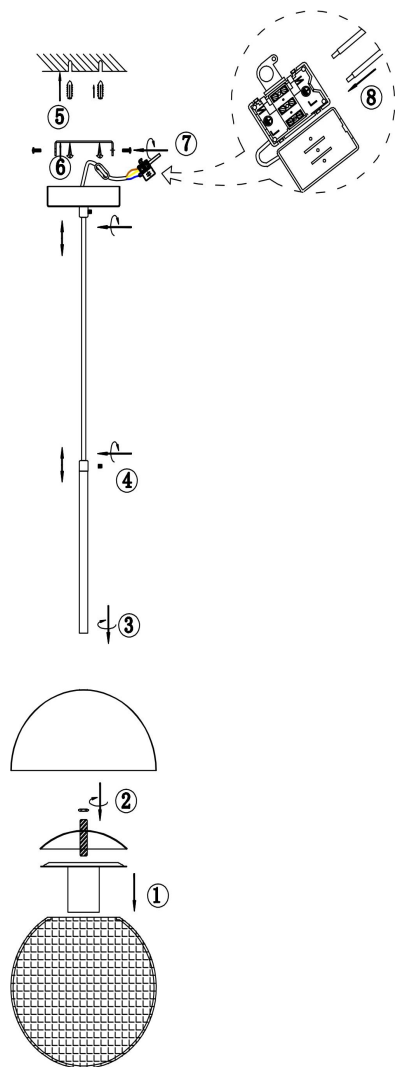

## FR5126PL-01BS

1xE27 40W

Модель: FR5126PL-01BS  
Коллекция: Modern  
Серия: Joyce  
Подвесной светильник