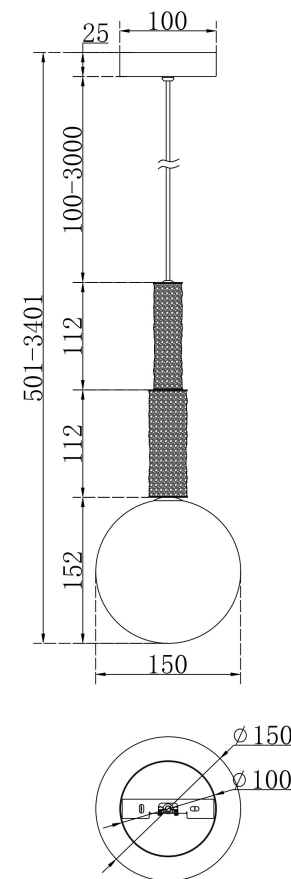

4. The length required
for wire adjustment

1xG9 40W

Модель: MOD520PL-01BS

Коллекция: Modern

Серия: Orotte

Подвесной светильник