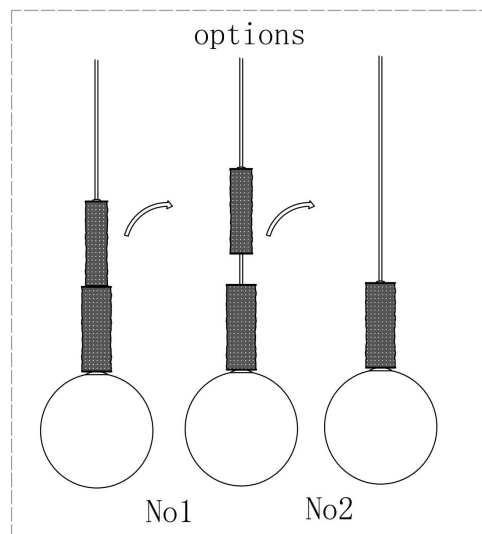

4. The length required
for wire adjustment

1xG9 40W

Модель: MOD520PL-01BS

Коллекция: Modern

Серия: Orotte

Подвесной светильник