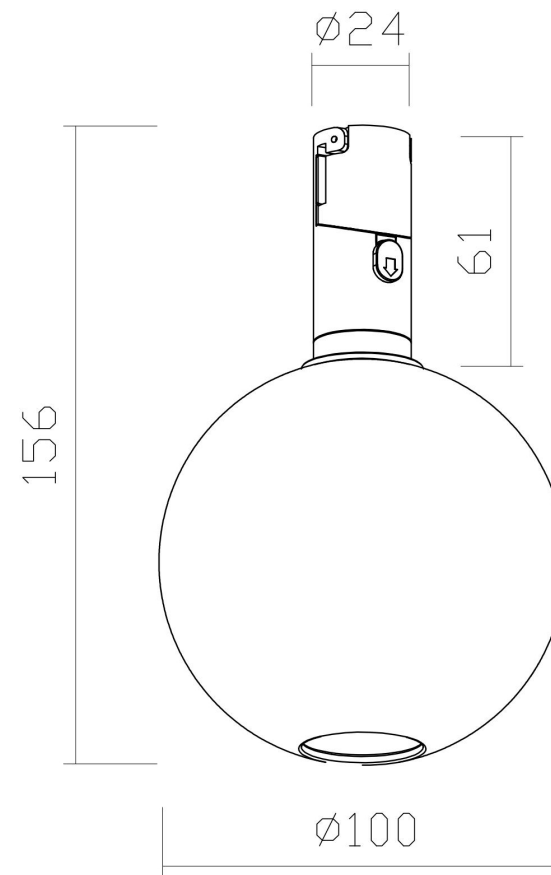

FIG-1

FIG-2

FIG-3

MAX 3W
233 Lumen

Модель: TR205-1-3W3K-B

Коллекция: Гибкая трековая

Bubble
Трековый светильник