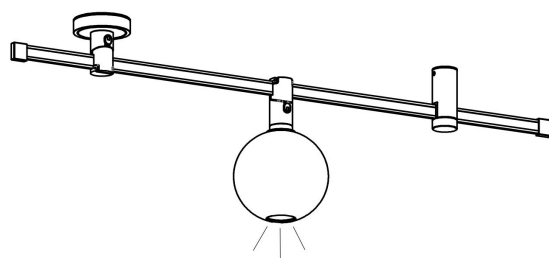

FIG-1

FIG-2

FIG-3

MAX 3W
233 Lumen

Модель: TR205-1-3W3K-B

Коллекция: Гибкая трековая

Bubble
Трековый светильник