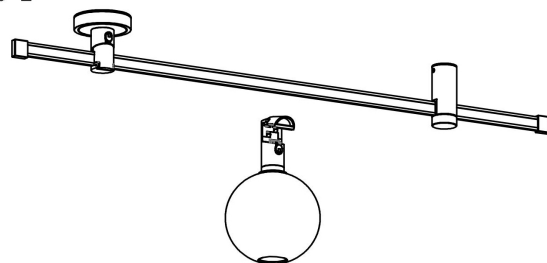

FIG-1

FIG-2

FIG-3

MAX 3W
233 Lumen

Модель: TR205-1-3W3K-B

Коллекция: Гибкая трековая

Bubble
Трековый светильник