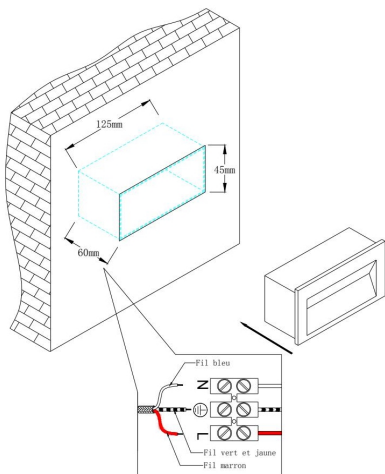

①

②

③

④

MAX 5W  
400 Lumen

Модель: O045SL-L5W3K  
Коллекция: Outdoor  
Серия: Bosca  
Подсветка для лестниц