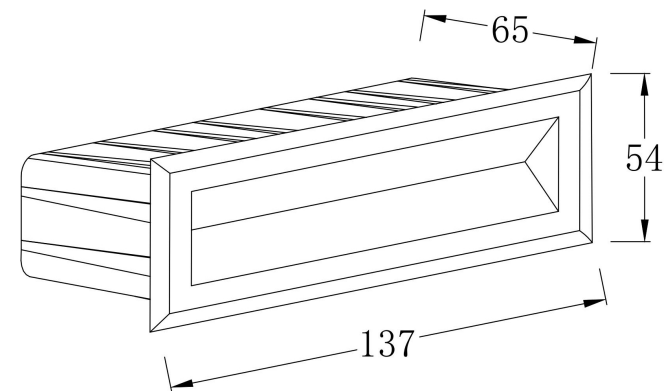

①

②

③

④

MAX 5W  
400 Lumen

Модель: O045SL-L5W3K  
Коллекция: Outdoor  
Серия: Bosca  
Подсветка для лестниц