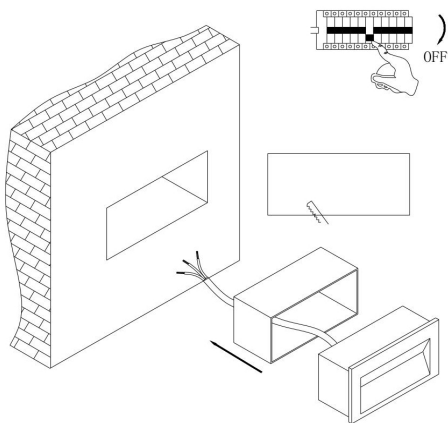

①

②

③

④

MAX 5W  
400 Lumen

Модель: O045SL-L5W3K  
Коллекция: Outdoor  
Серия: Bosca  
Подсветка для лестниц