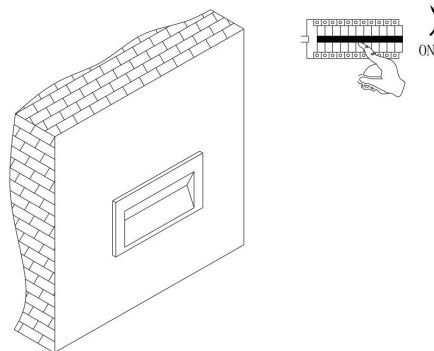

①

②

③

④

MAX 5W  
400 Lumen

Модель: O045SL-L5W3K  
Коллекция: Outdoor  
Серия: Bosca  
Подсветка для лестниц