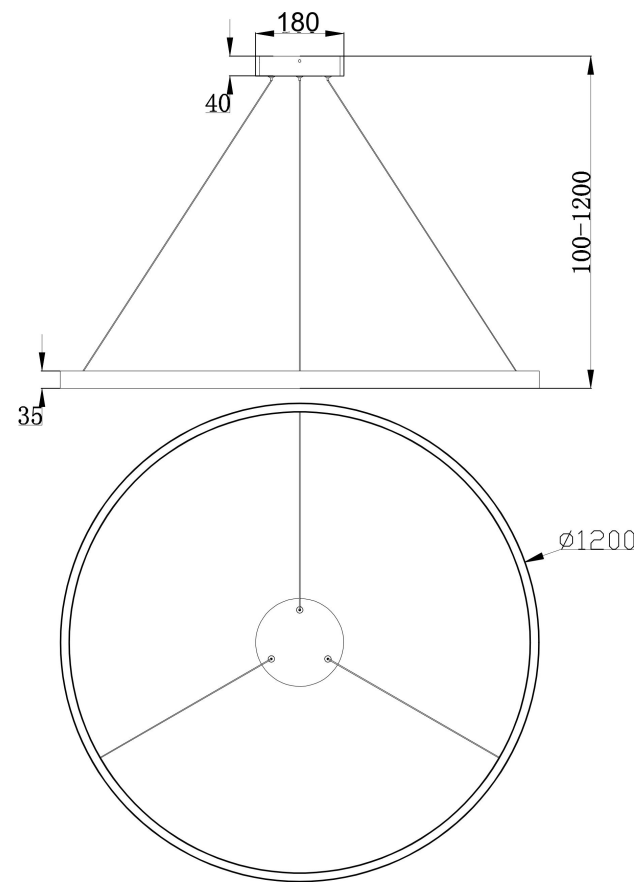

由 Autodesk 教育版产品制作

由 Autodesk 教育版产品制作

由 Autodesk 教育版产品制作

由 Autodesk 教育版产品制作

MAX 81W
4 800 Lumen

Model: MOD058PL-L65BS3K

Collection: Modern

Series: Rim