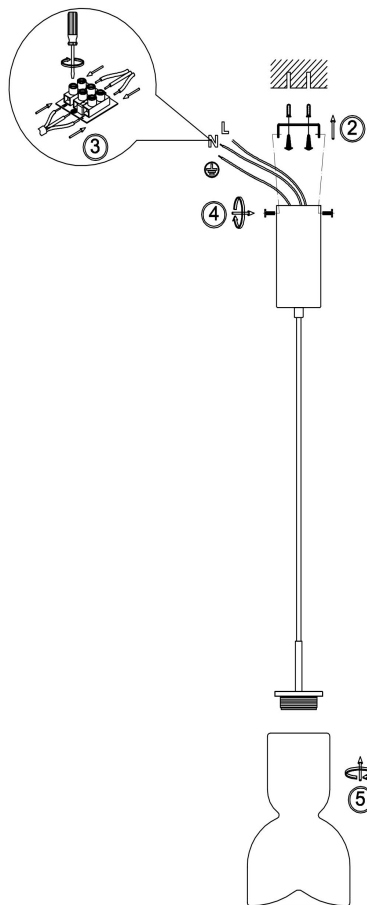

freya

Инструкция FR5636PL-L6G1

MAX 6W
400 Lumen

Модель: FR5636PL-L6G1
Коллекция: Modern
Серия: Ore
Подвесной светильник