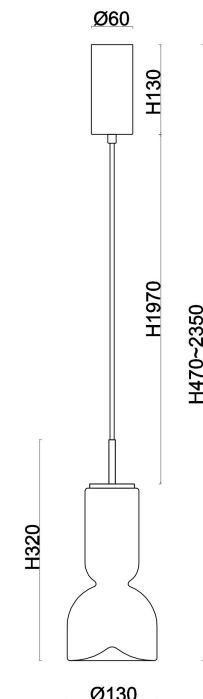

freya

Инструкция FR5636PL-L6G1

MAX 6W
400 Lumen

Модель: FR5636PL-L6G1
Коллекция: Modern
Серия: Ore
Подвесной светильник