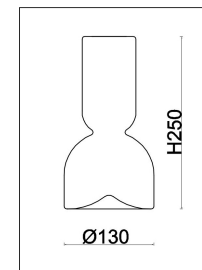

freya

Инструкция FR5636PL-L6G1

MAX 6W
400 Lumen

Модель: FR5636PL-L6G1
Коллекция: Modern
Серия: Ore
Подвесной светильник