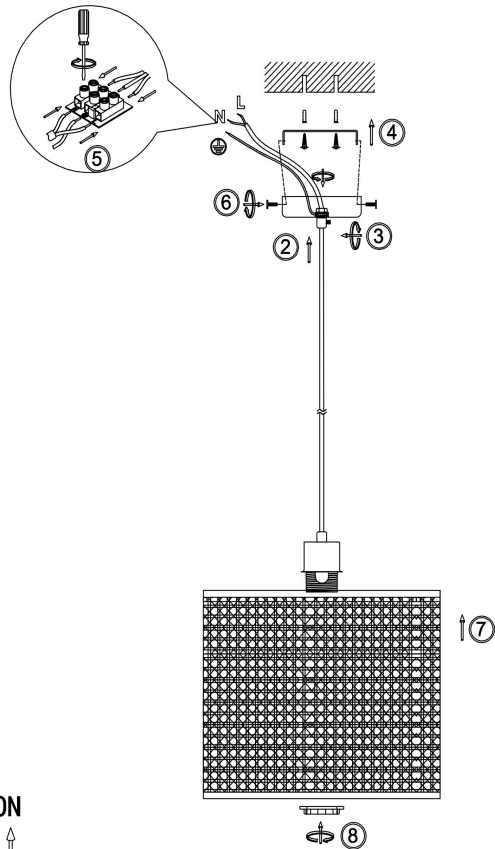

freya

Инструкция FR5483PL-01B

1xE27 60W

Модель: FR5483PL-01B
Коллекция: Modern
Серия: Mixture
Подвесной светильник