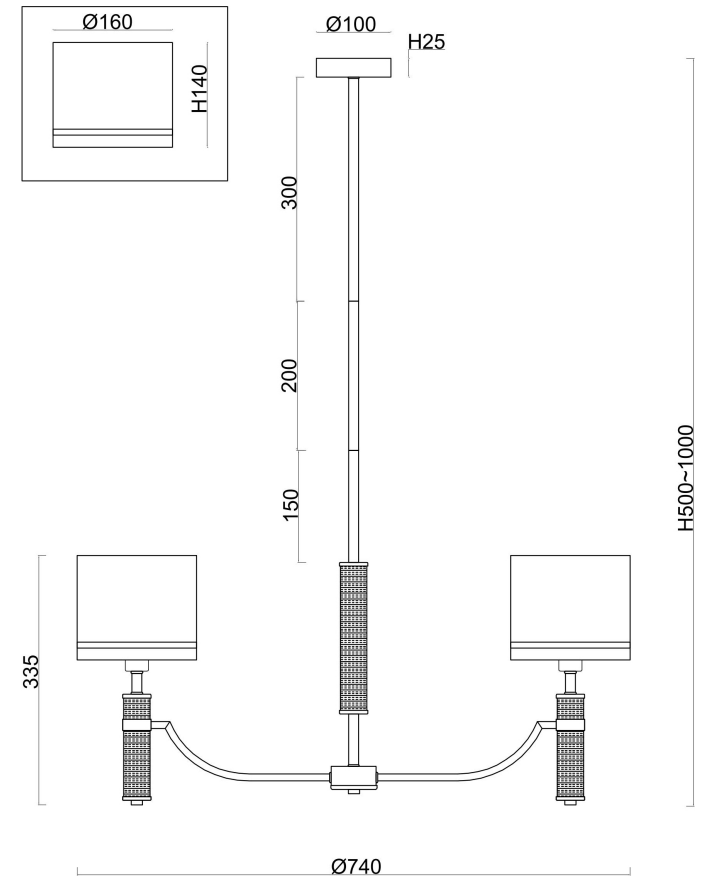

FREYA
TRADITION OF QUALITY

Инструкция

FR5108PL-05N

5x E14 40W

Модель: FR5108PL-05N

Коллекция: Classic

Подвесной светильник