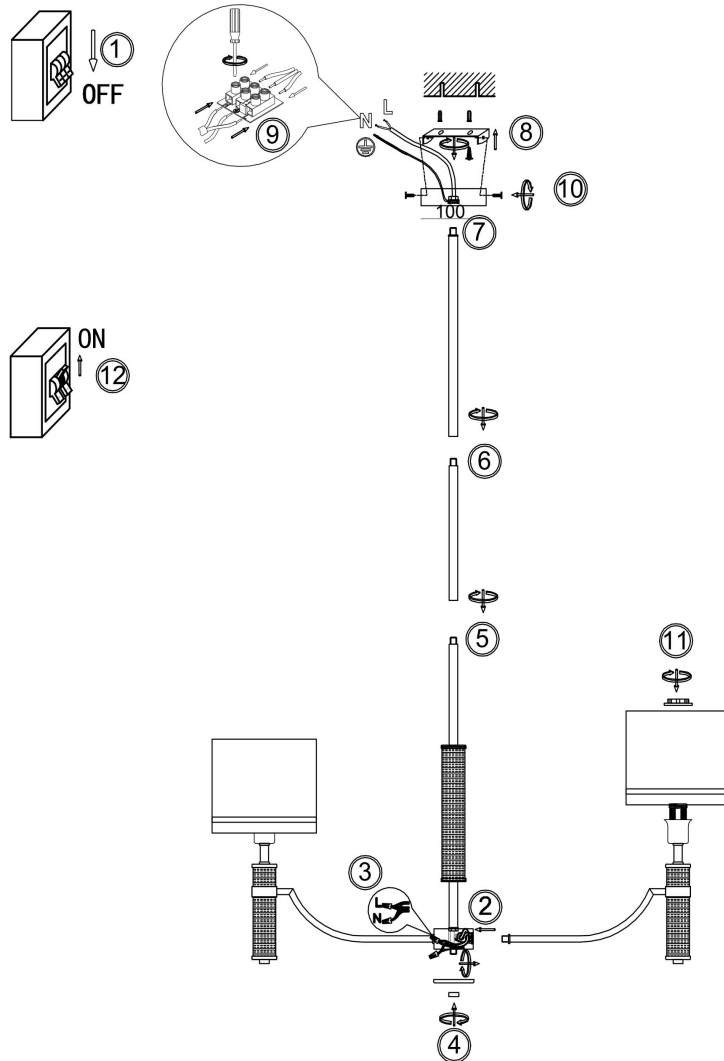

FREYA
TRADITION OF QUALITY

Инструкция

FR5108PL-05N

5x E14 40W

Модель: FR5108PL-05N

Коллекция: Classic

Подвесной светильник