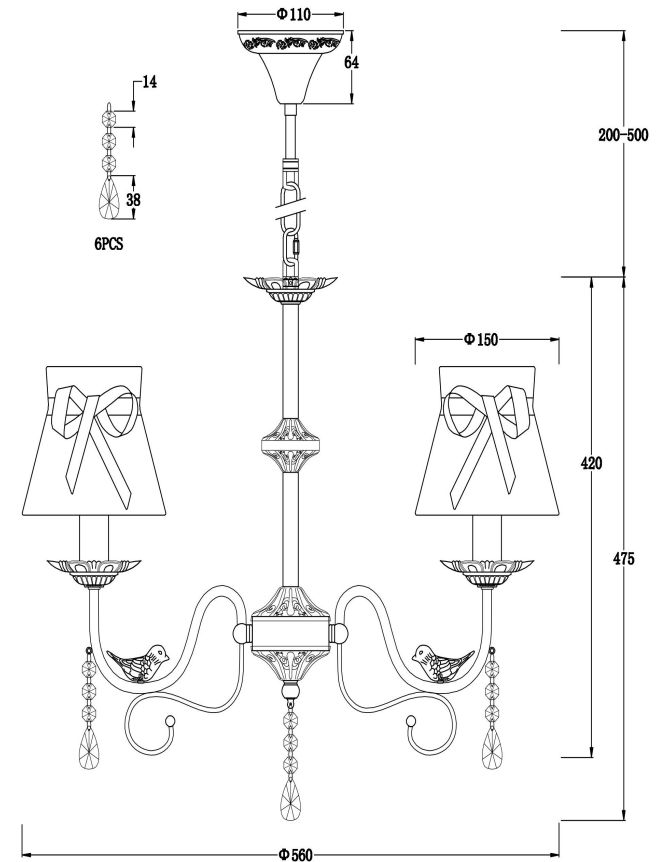

freya

Инструкция FR5122PL-05WG

5xЕ14 40W

Модель: FR5122PL-05WG
Коллекция: Modern
Серия: Серия - 122
Подвесной светильник