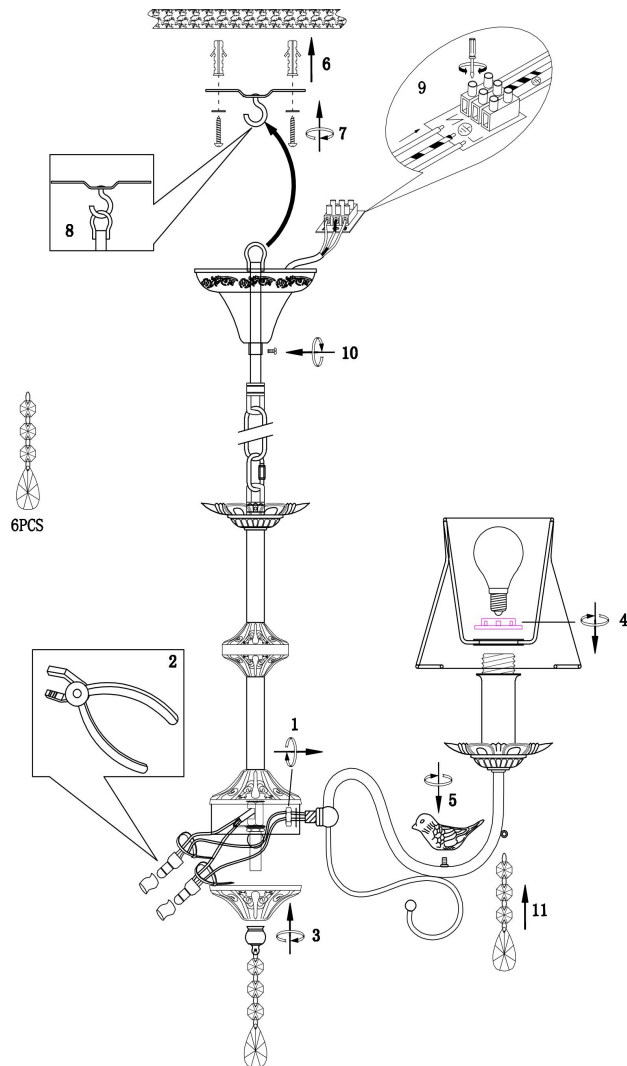

freya

Инструкция FR5122PL-05WG

5xЕ14 40W

Модель: FR5122PL-05WG
Коллекция: Modern
Серия: Серия - 122
Подвесной светильник