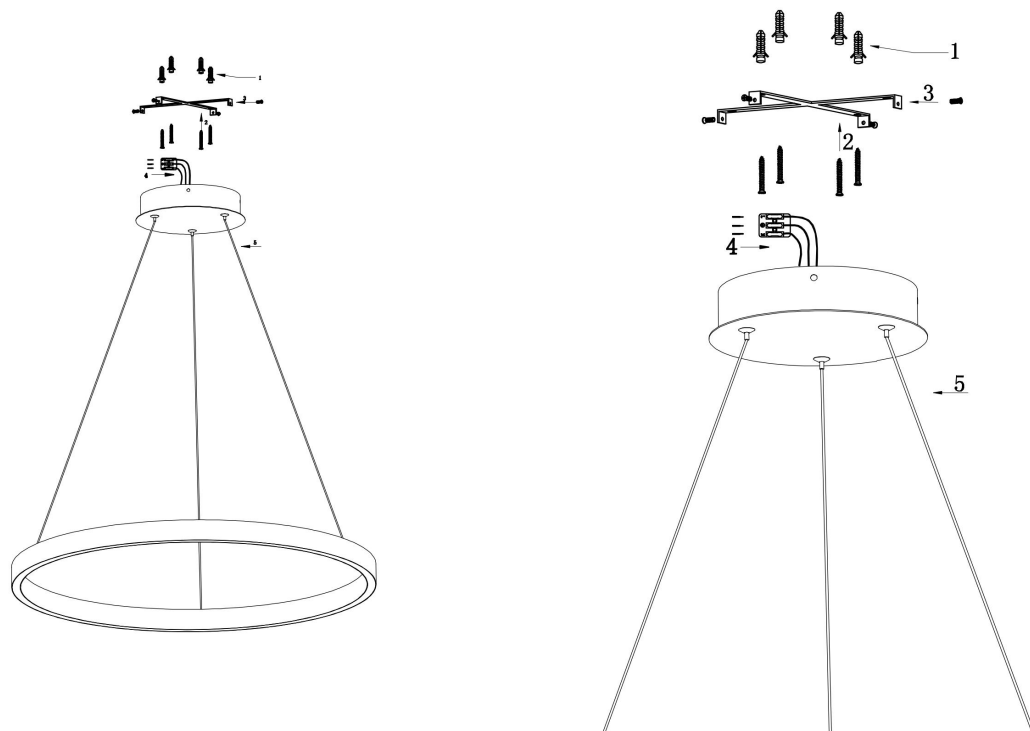

由 Autodesk 教育版产品制作

由 Autodesk 教育版产品制作

由 Autodesk 教育版产品制作

由 Autodesk 教育版产品制作

MAX 25W
1 200 Lumen

Model: MOD058PL-L22B3K

Collection: Modern

Series: Rim