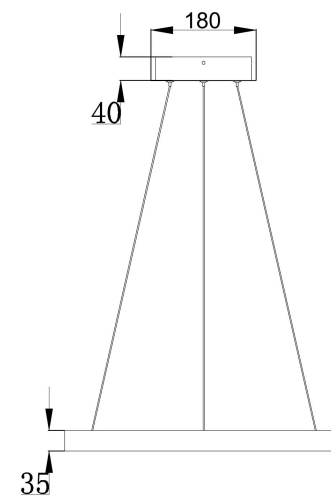

由 Autodesk 教育版产品制作

由 Autodesk 教育版产品制作

由 Autodesk 教育版产品制作

由 Autodesk 教育版产品制作

MAX 25W
1 200 Lumen

Model: MOD058PL-L22B3K

Collection: Modern

Series: Rim