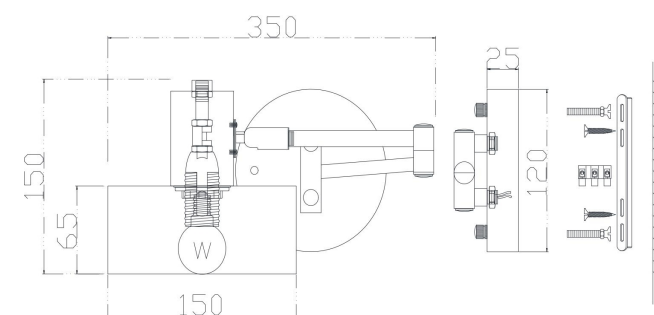

freya

Инструкция FR4008WL-01BBS

1xE27 60W

Модель: FR4008WL-01BBS

Коллекция: Loft

Серия: Izza

Настенный светильник