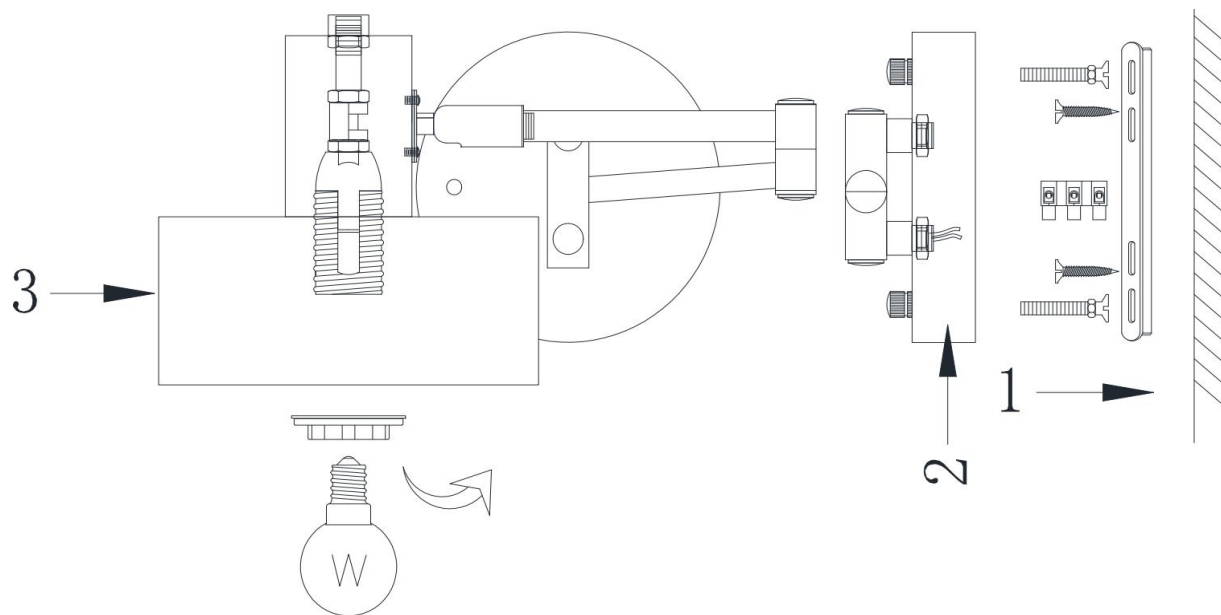

freya

Инструкция FR4008WL-01BBS

1xE27 60W

Модель: FR4008WL-01BBS

Коллекция: Loft

Серия: Izza

Настенный светильник