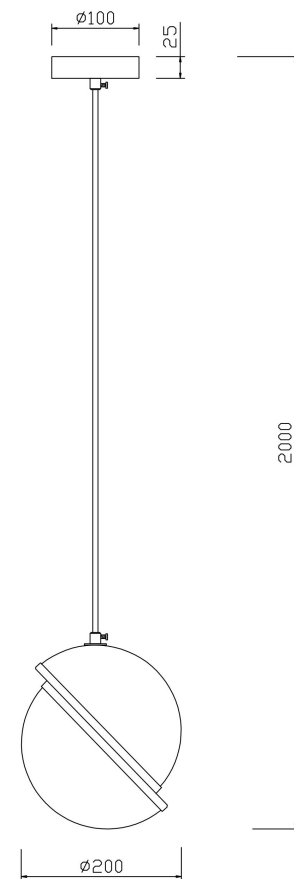

## FR5181PL-01CH

1x E27 6W

Модель: FR5181PL-01CH  
Коллекция: Modern  
Серия: Element  
Подвесной светильник