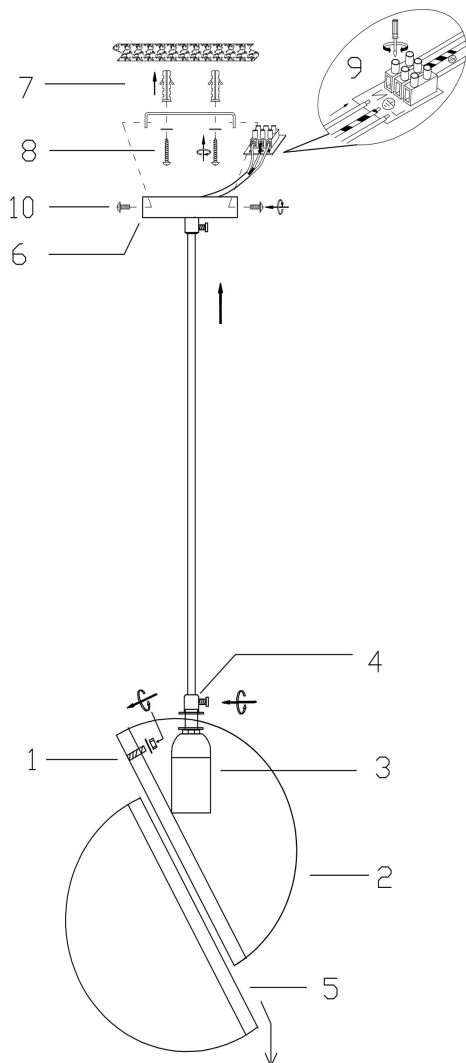

## FR5181PL-01CH

1x E27 6W

Модель: FR5181PL-01CH  
Коллекция: Modern  
Серия: Element  
Подвесной светильник