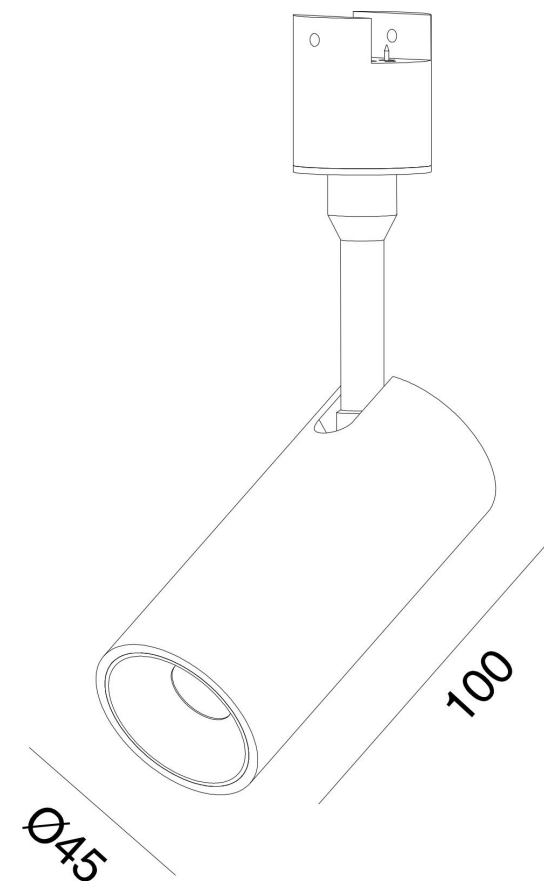

E

MAX 10W  
630 Lumen

Модель: TR163-1-10W3K-M-B

Коллекция: Гибкая трековая

Focus Led  
Трековый светильник