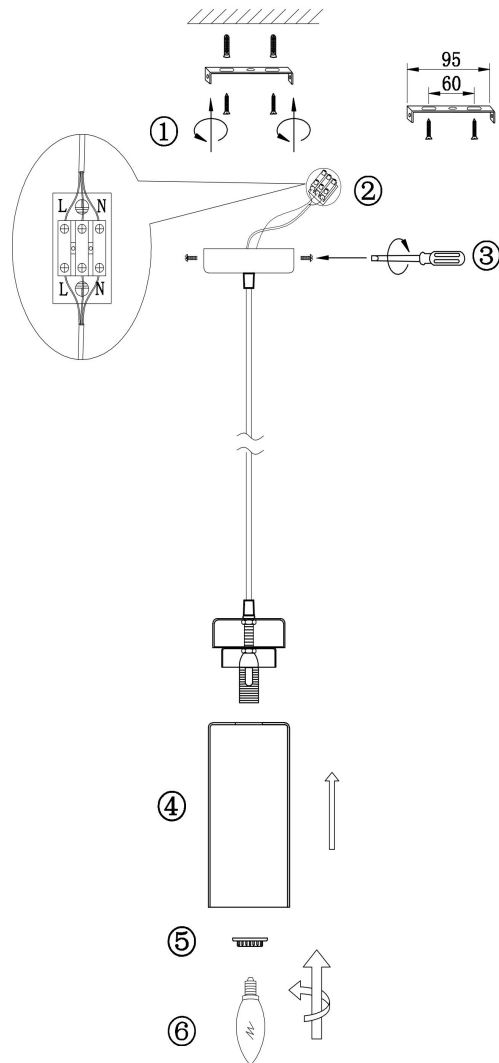

FREYA
TRADITION OF QUALITY

Инструкция

FR8011PL-01N

1xE14 40W

Модель: FR8011PL-01N
Коллекция: Modern
Серия: Come
Подвесной светильник