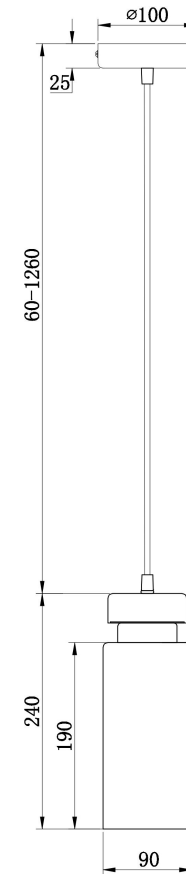

FREYA
TRADITION OF QUALITY

Инструкция

FR8011PL-01N

1xE14 40W

Модель: FR8011PL-01N
Коллекция: Modern
Серия: Come
Подвесной светильник