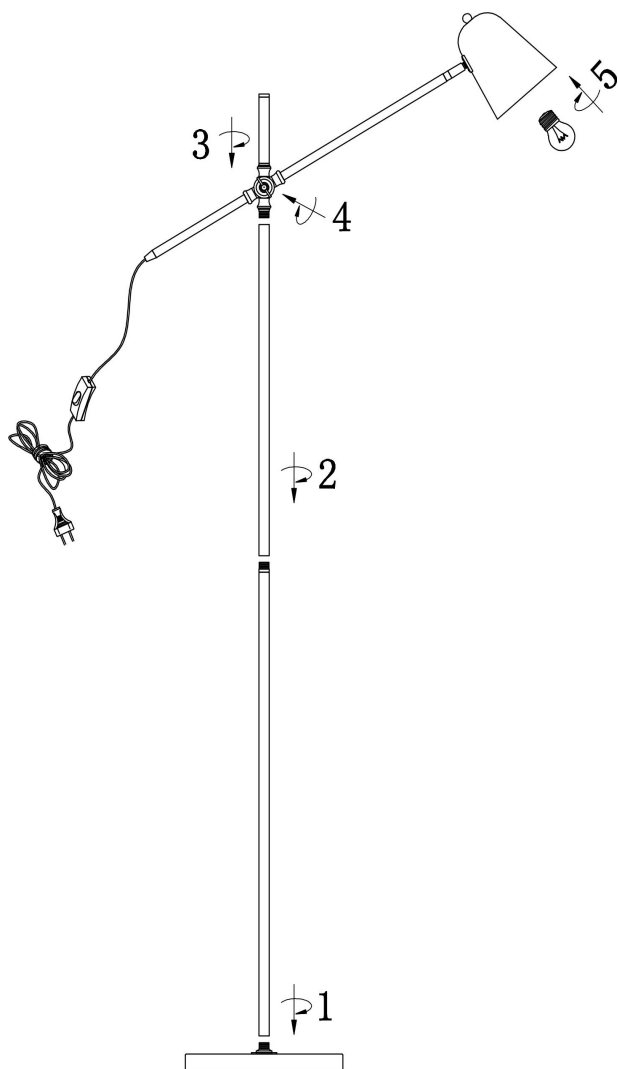

freya

Инструкция FR5111FL-01W

1xE27 60W

Модель: FR5111FL-01W

Коллекция: Modern

Серия: Regina

Напольный светильник