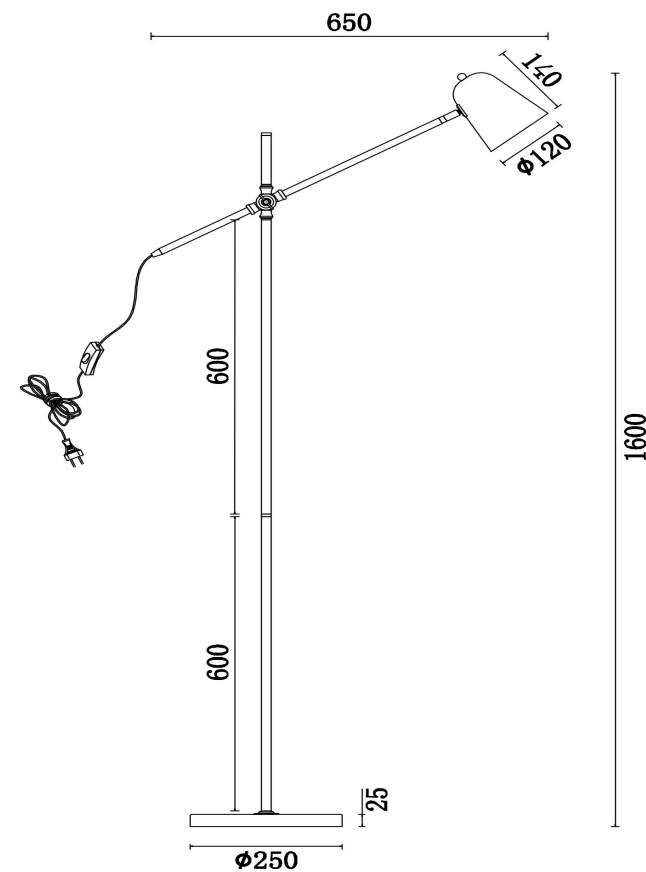

freya

Инструкция FR5111FL-01W

1xE27 60W

Модель: FR5111FL-01W

Коллекция: Modern

Серия: Regina

Напольный светильник