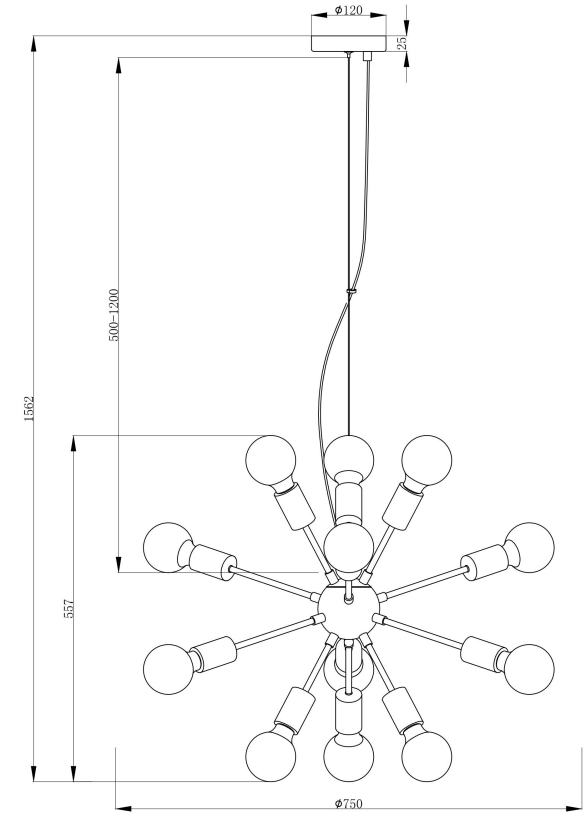

Instruction

T546PL-12B

12xE27 7W

Model: T546PL-12B

Collection: Loft

Pendant Lamps