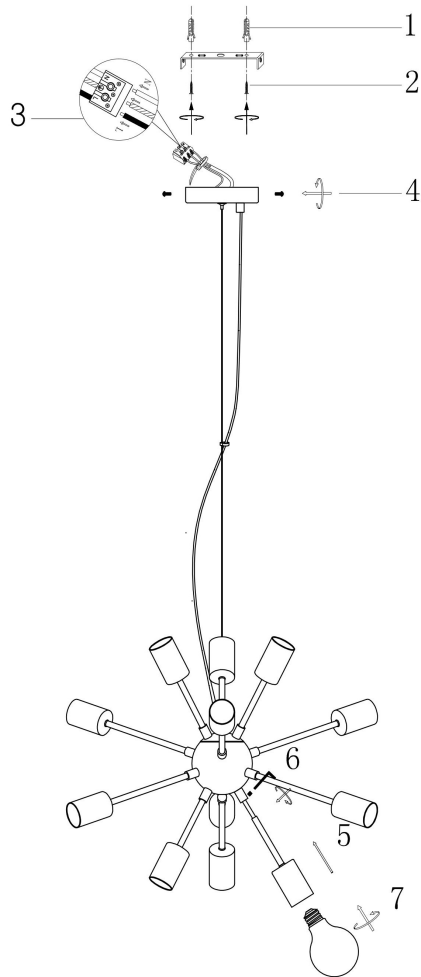

Instruction

T546PL-12B

12xE27 7W

Model: T546PL-12B

Collection: Loft

Pendant Lamps