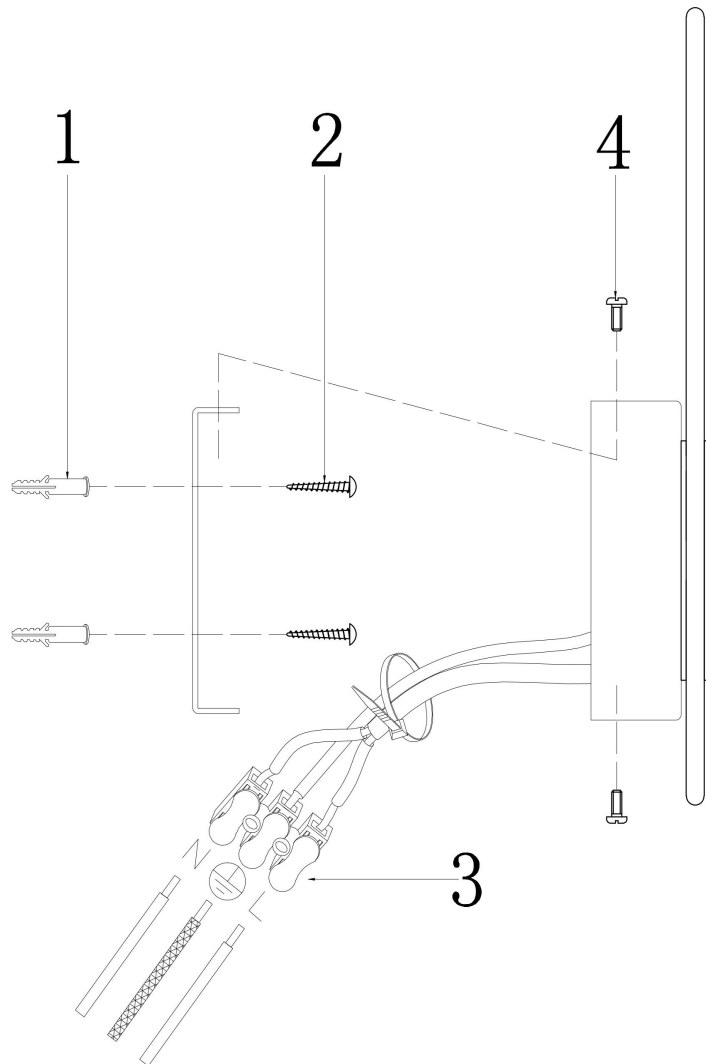

## Инструкция FR6182WL-L5BS

MAX 5W  
150 Lumen

Модель: FR6182WL-L5BS  
Коллекция: LED  
Серия: Eclat  
Настенный светильник