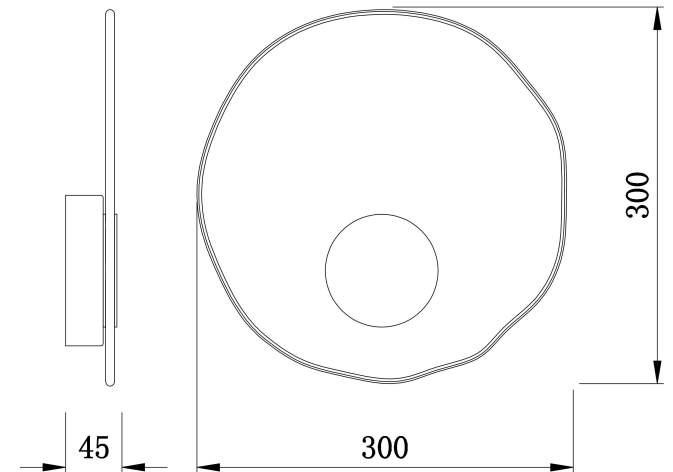

## Инструкция FR6182WL-L5BS

MAX 5W  
150 Lumen

Модель: FR6182WL-L5BS  
Коллекция: LED  
Серия: Eclat  
Настенный светильник