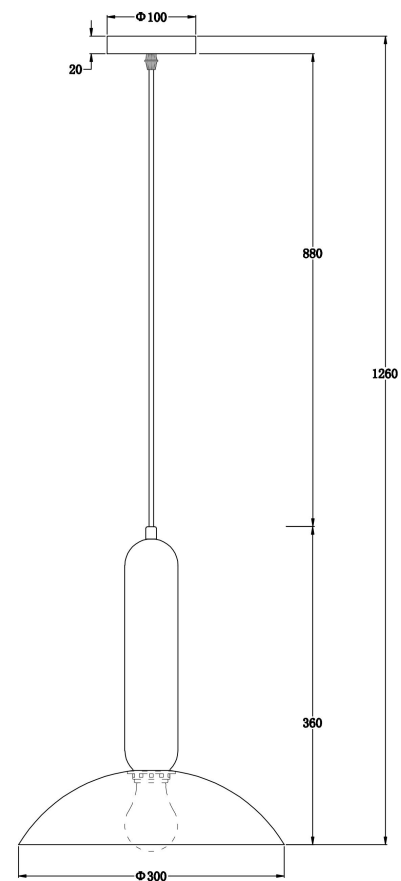

## Инструкция FR5551PL-01CR

1xE27 60W

Модель: FR5551PL-01CR  
Коллекция: Modern  
Серия: Lotus  
Подвесной светильник