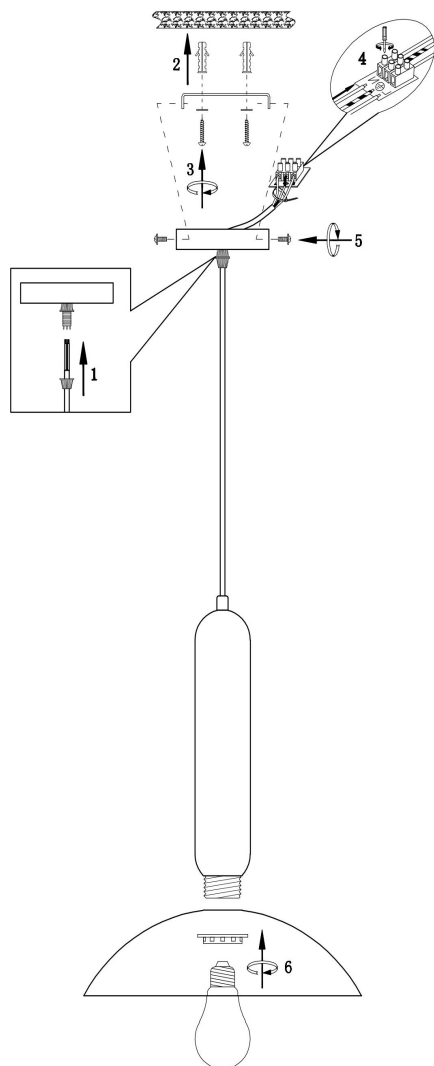

## Инструкция FR5551PL-01CR

1xE27 60W

Модель: FR5551PL-01CR  
Коллекция: Modern  
Серия: Lotus  
Подвесной светильник