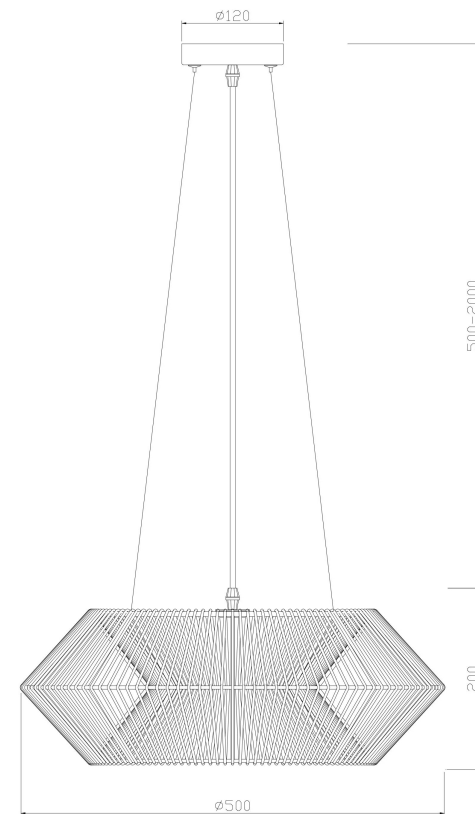

freya

Инструкция FR5405PL-01W3

1xE14 40W

Модель: FR5405PL-01W3
Коллекция: Modern
Серия: Cottage
Подвесной светильник