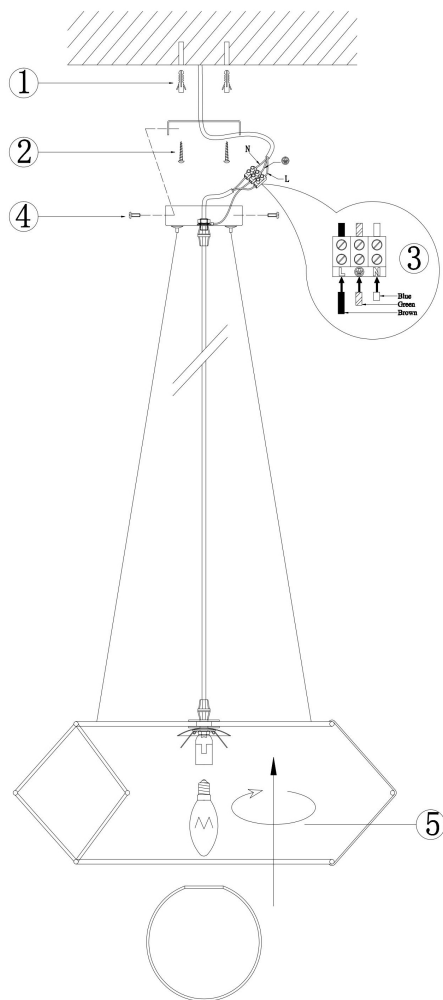

freya

Инструкция FR5405PL-01W3

1xE14 40W

Модель: FR5405PL-01W3
Коллекция: Modern
Серия: Cottage
Подвесной светильник