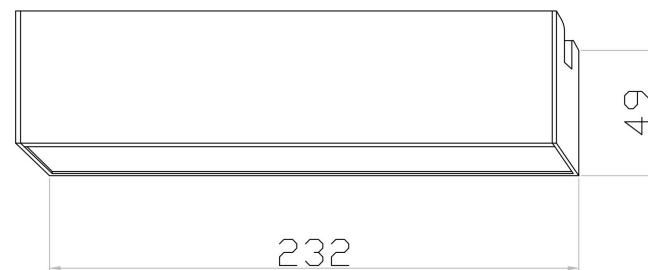

①

MAX 12Вт
460 Lumen

Модель: TR151-1-12W3K-B
Коллекция: Магнитная модульная

Basis
Трековый светильник