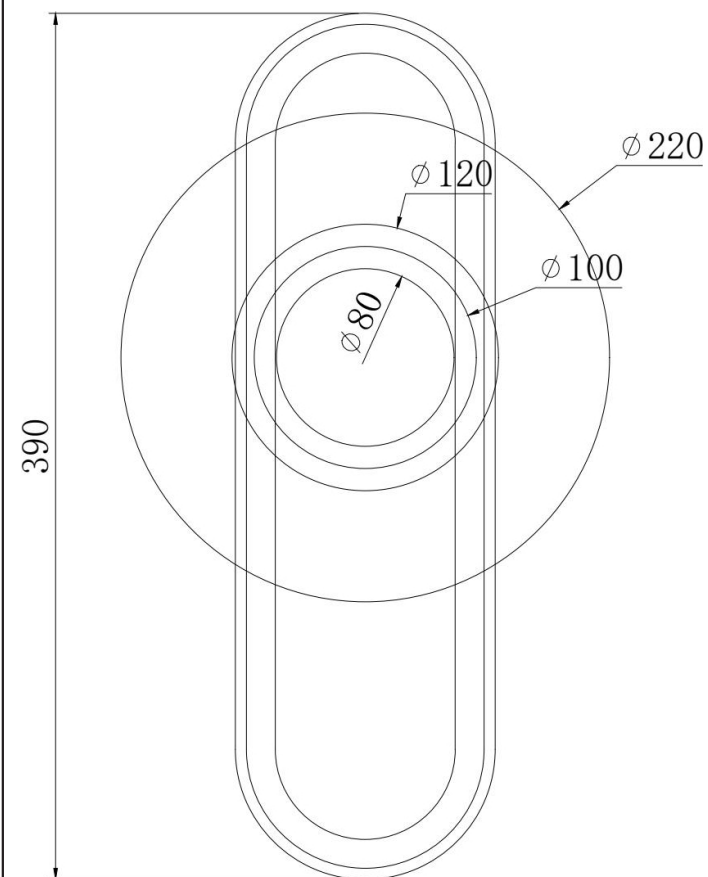

## Инструкция FR6173WL-L12B

MAX 7W  
450 Lumen

Модель: FR6173WL-L12B  
Коллекция: LED  
Серия: Drip  
Настенный светильник