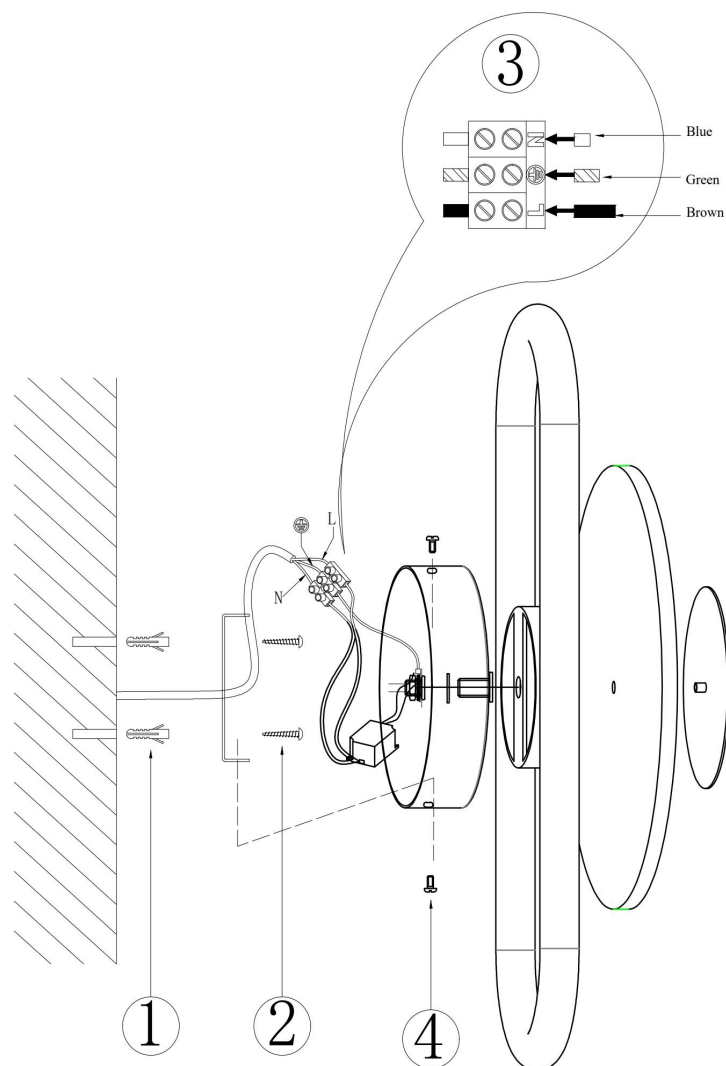

## Инструкция FR6173WL-L12B

MAX 7W  
450 Lumen

Модель: FR6173WL-L12B  
Коллекция: LED  
Серия: Drip  
Настенный светильник