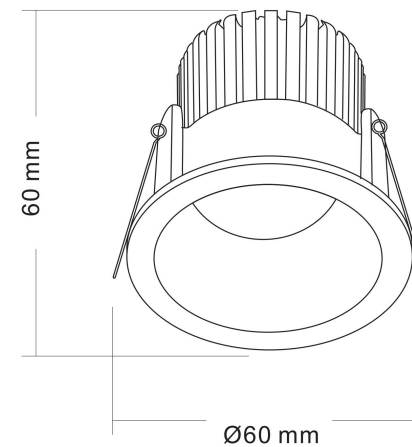

1

2

3

MAX 6W  
390 Lumen

Модель: DL034-01-06W4K-D-B

Коллекция: Downlight

Zoom

Встраиваемый светильник