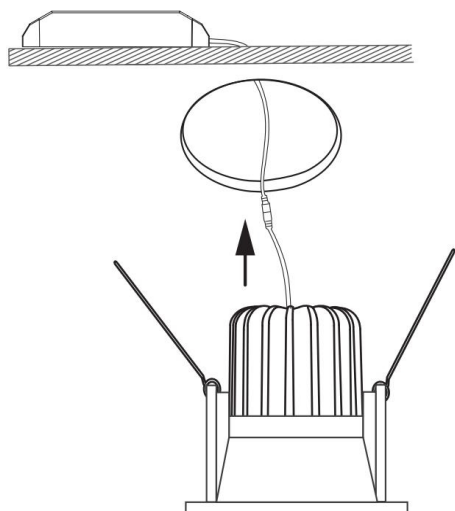

1

2

3

MAX 6W  
390 Lumen

Модель: DL034-01-06W4K-D-B

Коллекция: Downlight

Zoom

Встраиваемый светильник