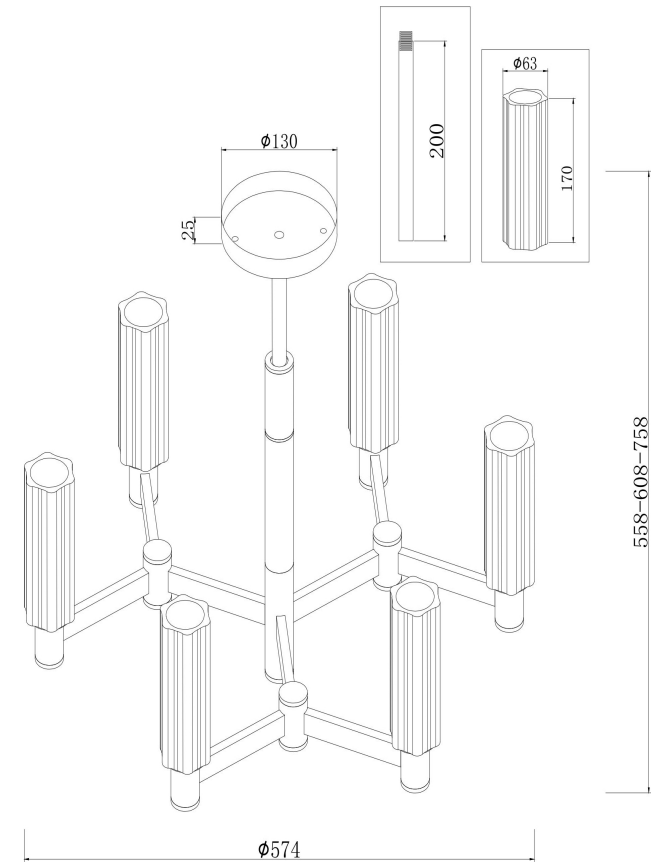

freya

Инструкция FR5167PL-06BS

6xE14 40W

Модель: FR5167PL-06BS
Коллекция: Modern
Серия: Ambra
Подвесной светильник