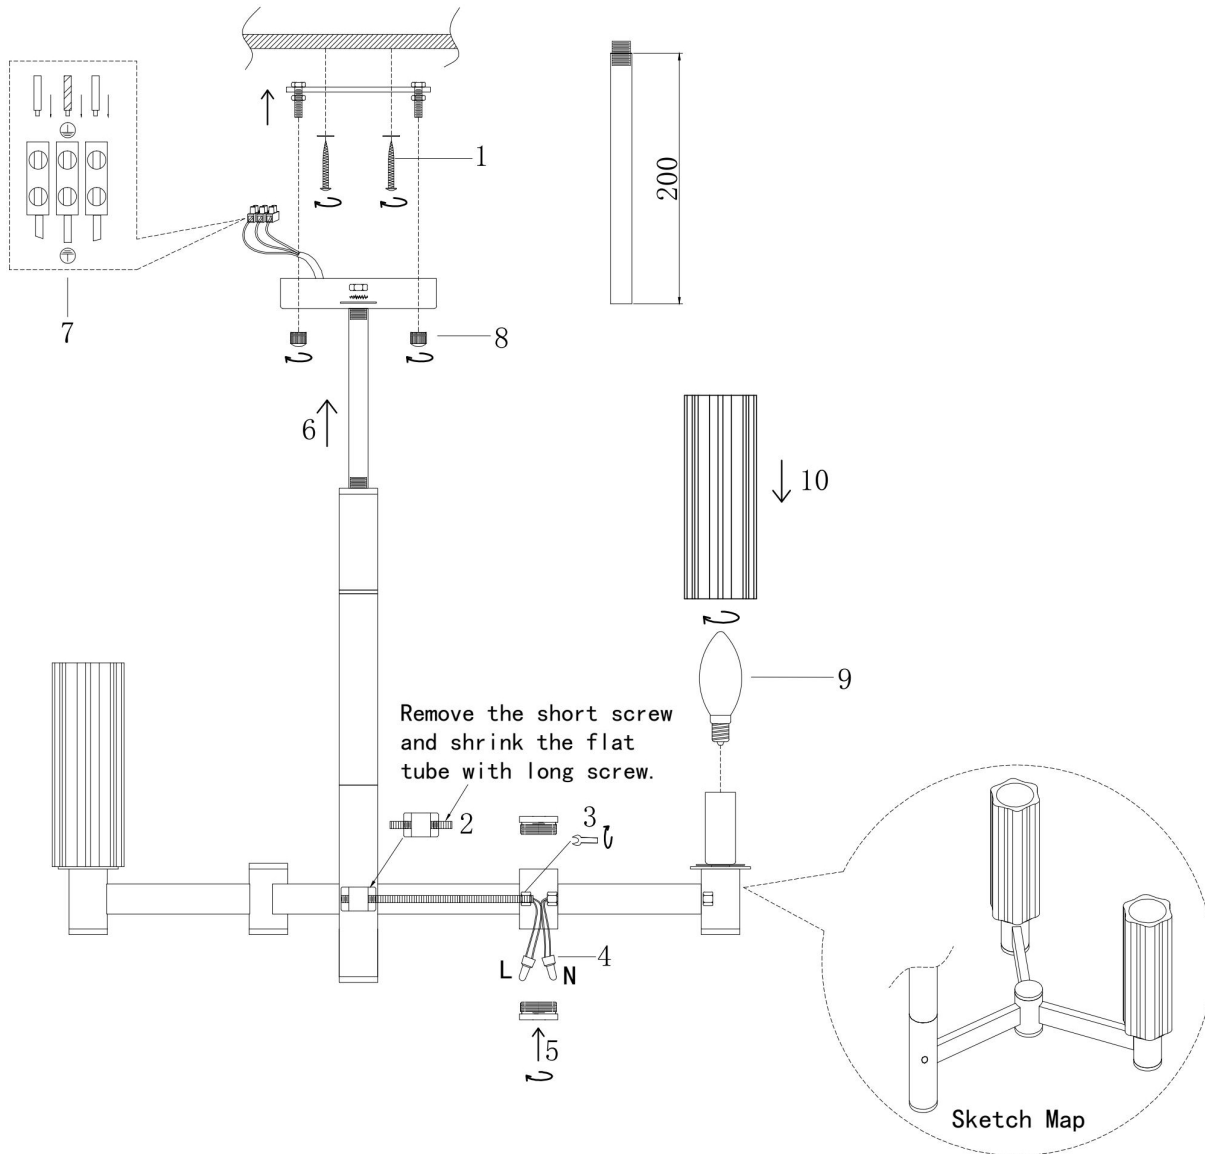

freya

Инструкция FR5167PL-06BS

6xE14 40W

Модель: FR5167PL-06BS
Коллекция: Modern
Серия: Ambra
Подвесной светильник