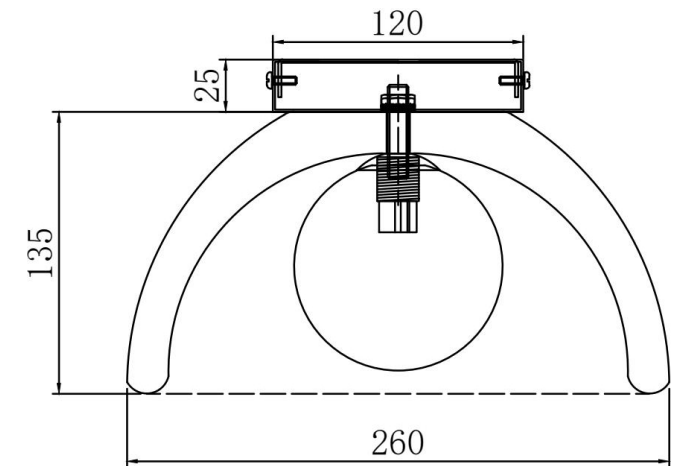

## Инструкция FR5428WL-01W

1xG9 25W

Модель: FR5428WL-01W  
Коллекция: Modern  
Серия: Mound  
Настенный светильник