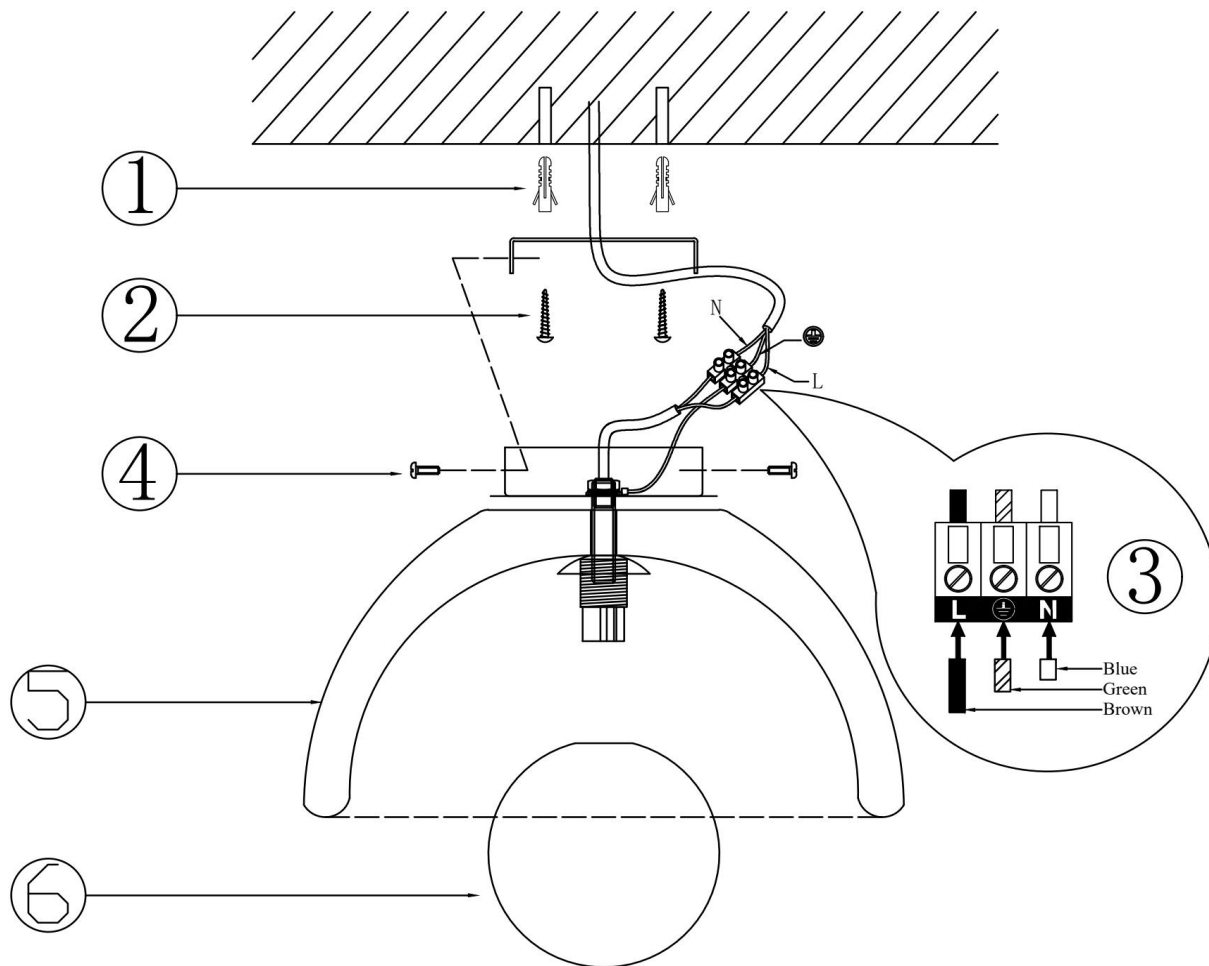

## Инструкция FR5428WL-01W

1xG9 25W

Модель: FR5428WL-01W  
Коллекция: Modern  
Серия: Mound  
Настенный светильник