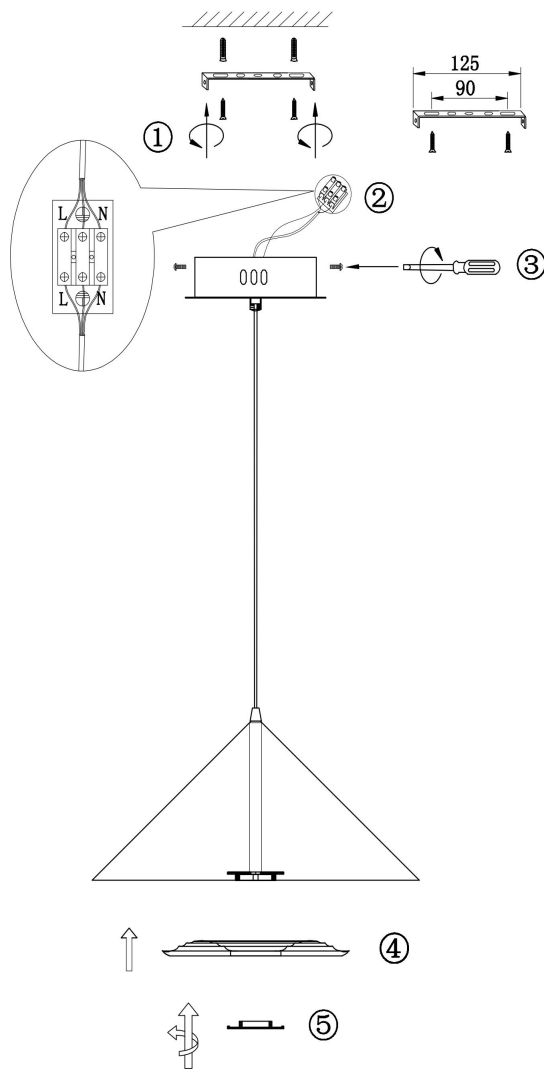

freya

Инструкция FR5397PL-L3W

MAX 3,8W
90 Lumen

Модель: FR5397PL-L3W

Коллекция: Modern

Серия: Ride

Подвесной светильник