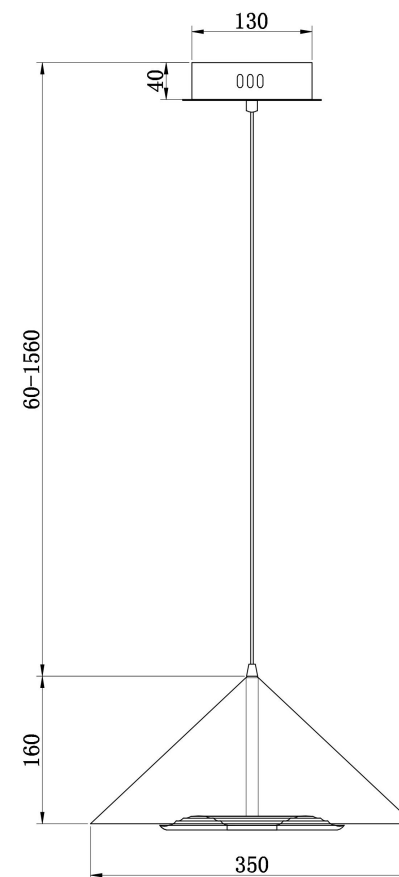

freya

Инструкция FR5397PL-L3W

MAX 3,8W
90 Lumen

Модель: FR5397PL-L3W

Коллекция: Modern

Серия: Ride

Подвесной светильник