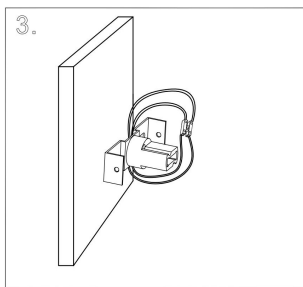

C066WL-01W

1xG9 50W

Model: C066WL-01B
Collection: Wall
Series: Rond
Wall Lamps