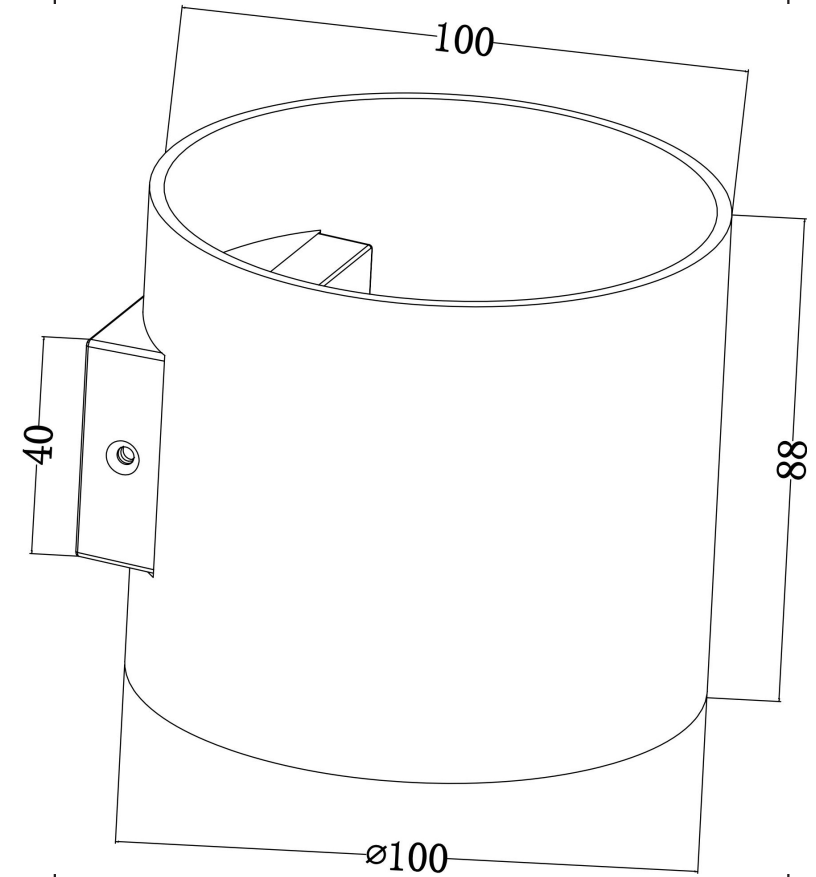

C066WL-01W

1xG9 50W

Model: C066WL-01B
Collection: Wall
Series: Rond
Wall Lamps