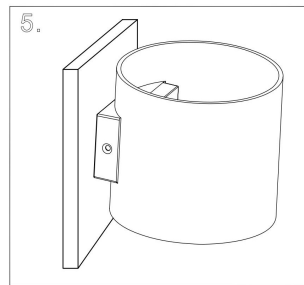

C066WL-01W

1xG9 50W

Model: C066WL-01B
Collection: Wall
Series: Rond
Wall Lamps