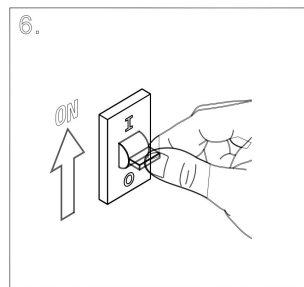

C066WL-01W

1xG9 50W

Model: C066WL-01B
Collection: Wall
Series: Rond
Wall Lamps