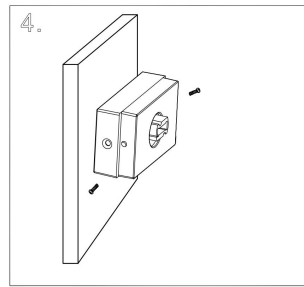

C066WL-01W

1xG9 50W

Model: C066WL-01B
Collection: Wall
Series: Rond
Wall Lamps