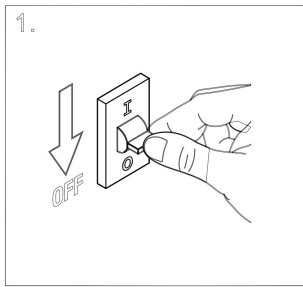

C066WL-01W

1xG9 50W

Model: C066WL-01B
Collection: Wall
Series: Rond
Wall Lamps