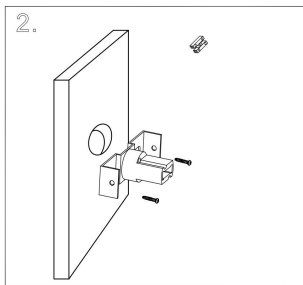

C066WL-01W

1xG9 50W

Model: C066WL-01B
Collection: Wall
Series: Rond
Wall Lamps