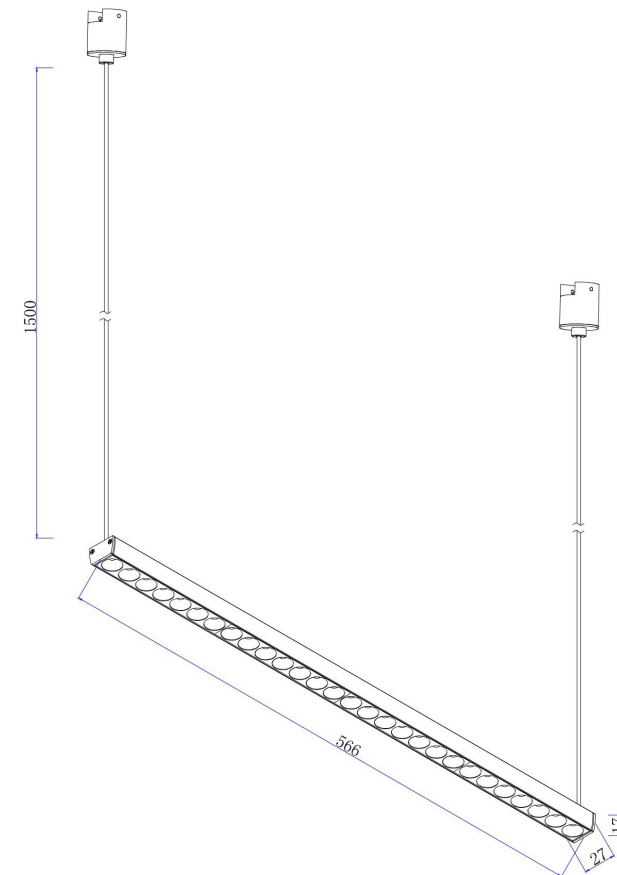

E

MAX 26W
940 Lumen

Модель: TR169-1-26W3K-M-B

Коллекция: Гибкая трековая

Points
Встраиваемый светильник