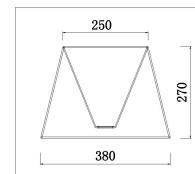

# Инструкция

FR2685FL-01BZ

1xE27 40W

Модель: FR2685FL-01BZ

Коллекция: Classic

Серия: Inessa

 Напольный светильник