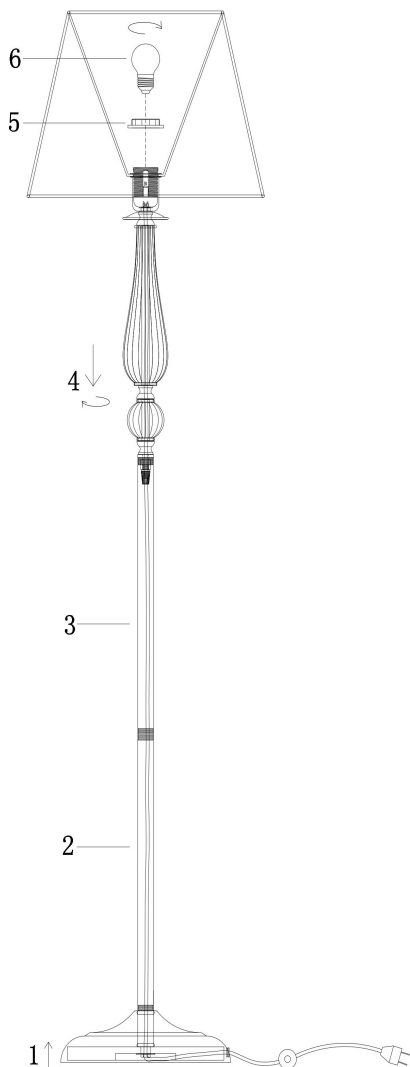

# Инструкция

FR2685FL-01BZ

1xE27 40W

Модель: FR2685FL-01BZ

Коллекция: Classic

Серия: Inessa

 Напольный светильник