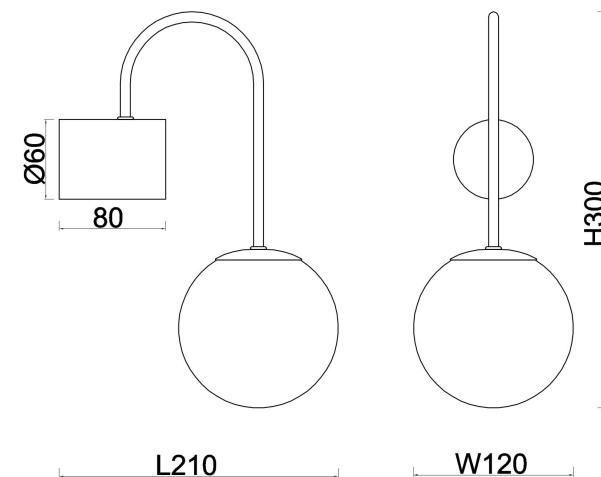

freya

Инструкция FR6178WL-L5B

MAX 5W
200 Lumen

Модель: FR6178WL-L5B
Коллекция: LED
Серия: Arch
Настенный светильник