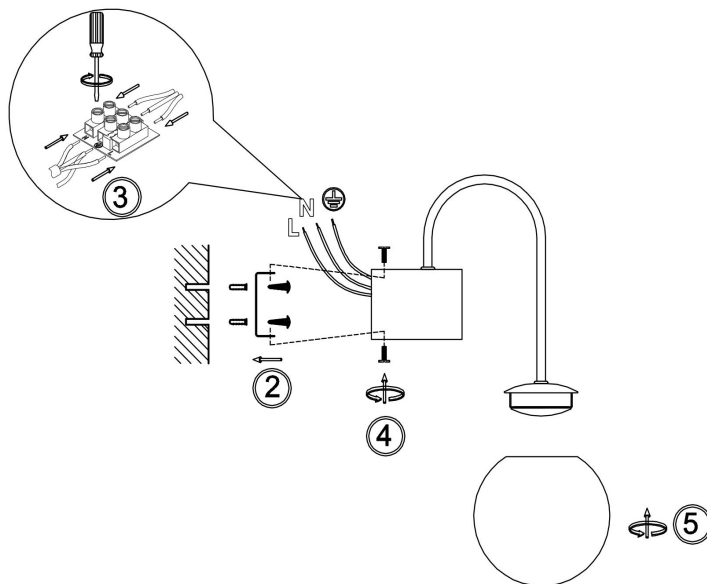

freya

Инструкция FR6178WL-L5B

MAX 5W
200 Lumen

Модель: FR6178WL-L5B
Коллекция: LED
Серия: Arch
Настенный светильник