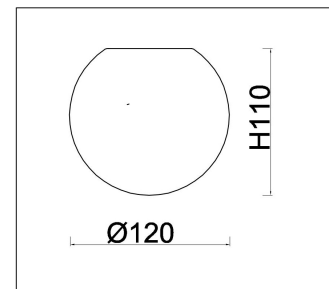

freya

Инструкция FR6178WL-L5B

MAX 5W
200 Lumen

Модель: FR6178WL-L5B
Коллекция: LED
Серия: Arch
Настенный светильник