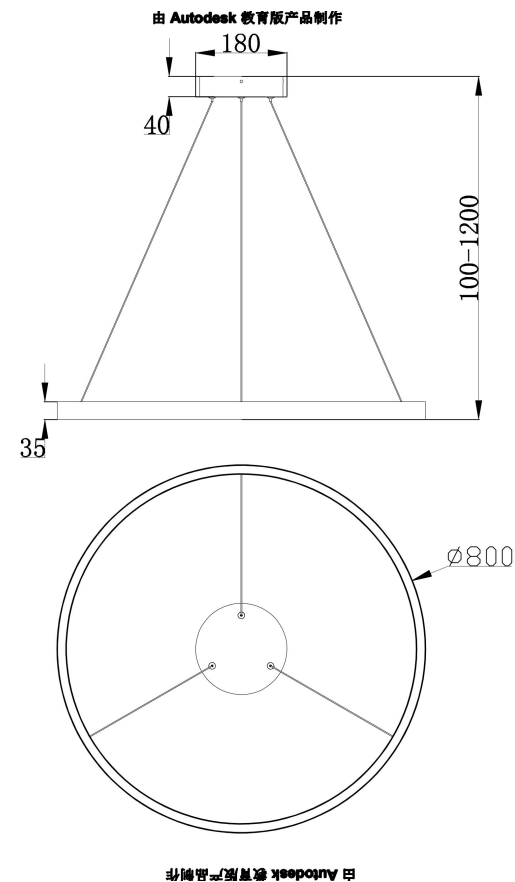

由 Autodesk 教育版产品制作

由 Autodesk 教育版产品制作

由 Autodesk 教育版产品制作

由 Autodesk 教育版产品制作

由 Autodesk 教育版产品制作

由 Autodesk 教育版产品制作

由 Autodesk 教育版产品制作

MAX 51W
3 000 Lumen