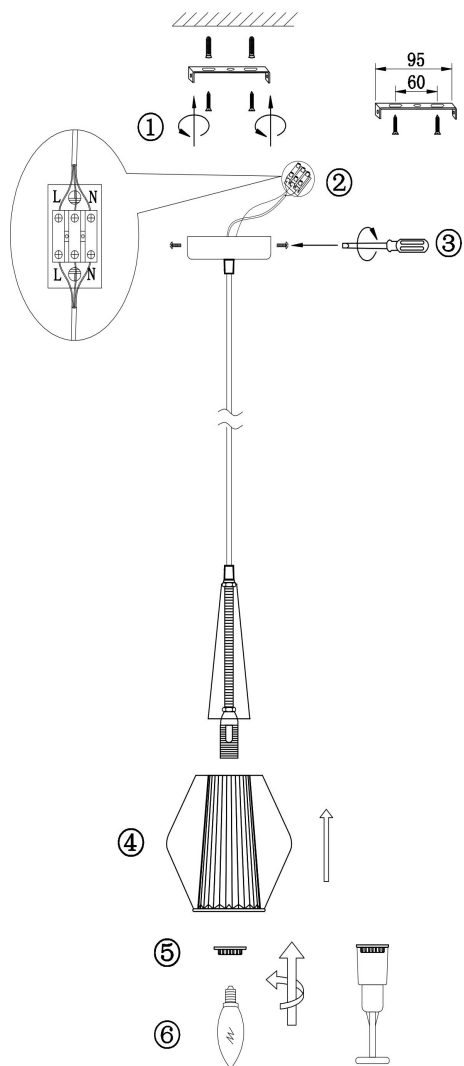

FREYA
TRADITION OF QUALITY

Инструкция

FR5133PL-01W

1xE14 40W

Модель: FR5133PL-01W
Коллекция: Modern
Серия: Copita
Подвесной светильник