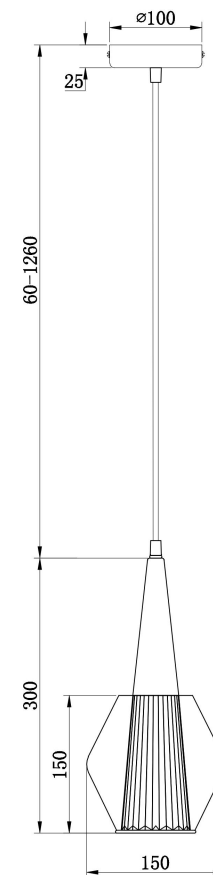

FREYA
TRADITION OF QUALITY

Инструкция

FR5133PL-01W

1xE14 40W

Модель: FR5133PL-01W
Коллекция: Modern
Серия: Copita
Подвесной светильник