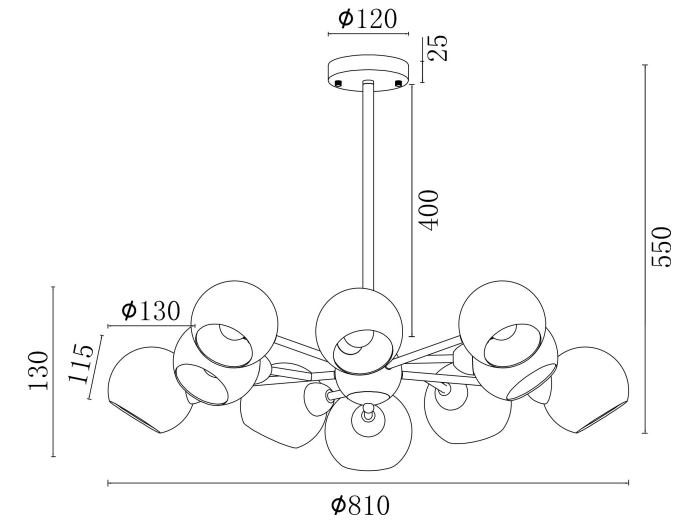

FREYA
TRADITION OF QUALITY

Инструкция

FR5121PL-10G

10xE14 40W

Модель: FR5121PL-10G
Коллекция: Modern
Серия: Sherry
Подвесной светильник