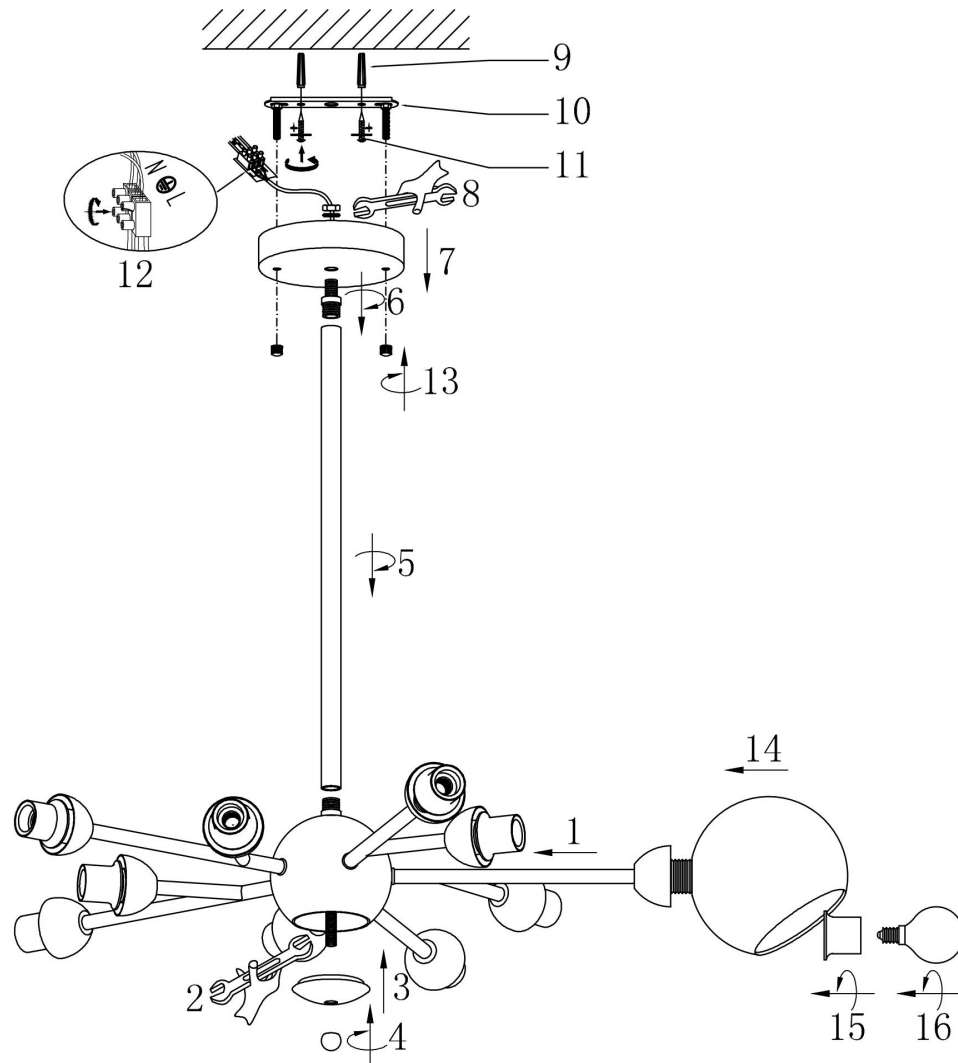

FREYA
TRADITION OF QUALITY

Инструкция

FR5121PL-10G

10xE14 40W

Модель: FR5121PL-10G
Коллекция: Modern
Серия: Sherry
Подвесной светильник