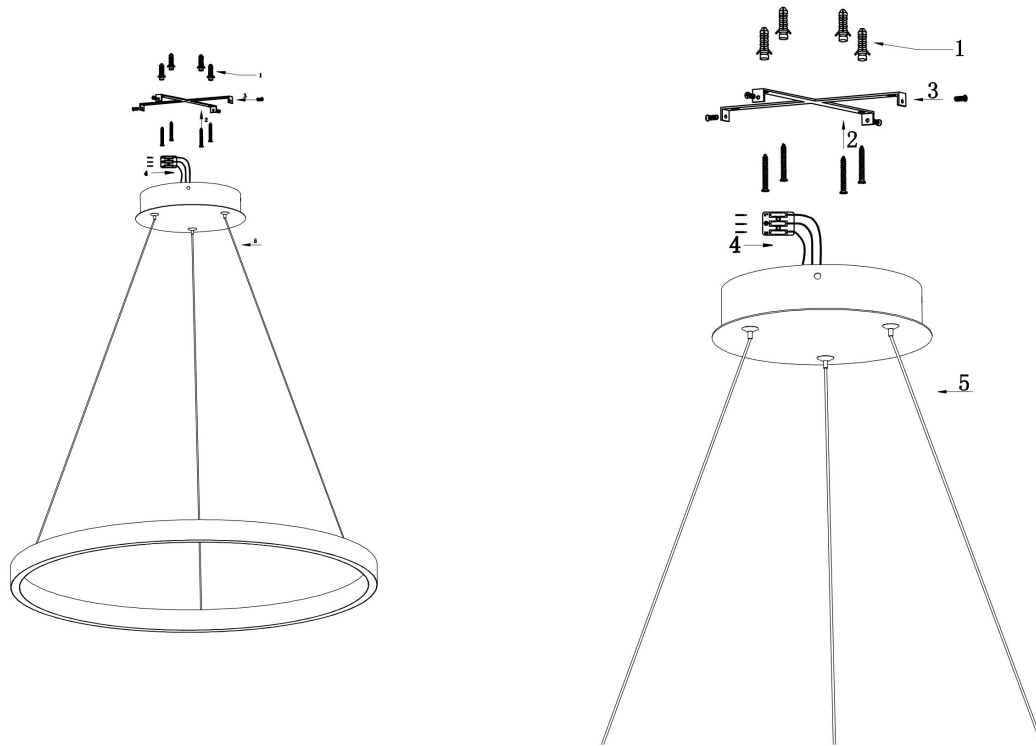

由 Autodesk 教育版产品制作

由 Autodesk 教育版产品制作

由 Autodesk 教育版产品制作

由 Autodesk 教育版产品制作

由 Autodesk 教育版产品制作

由 Autodesk 教育版产品制作

MAX 61W
3 500 Lumen

Model: MOD058PL-L54BS3K

Collection: Modern

Series: Rim

Pendant Lamps

This product contains a light source of energy efficiency class A