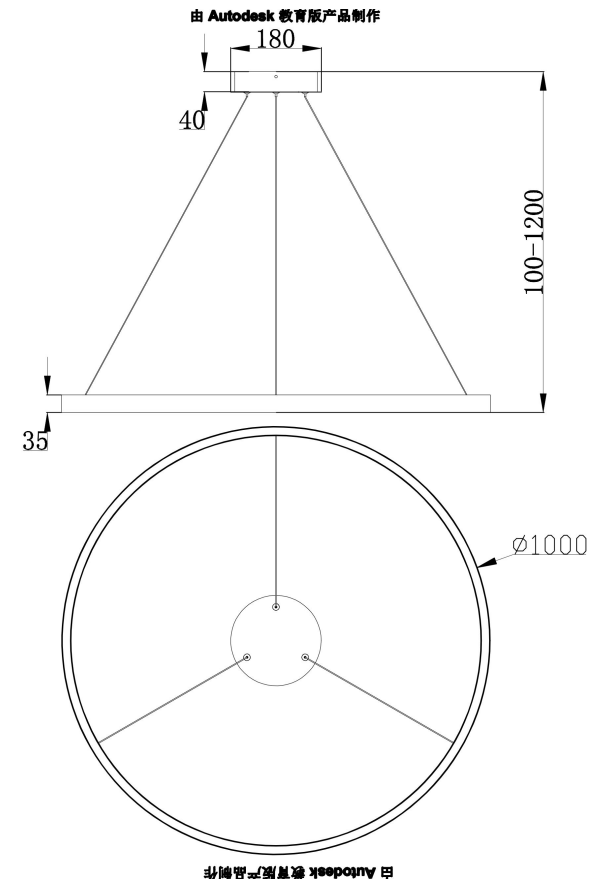

由 Autodesk 教育版产品制作

由 Autodesk 教育版产品制作

由 Autodesk 教育版产品制作

由 Autodesk 教育版产品制作

由 Autodesk 教育版产品制作

由 Autodesk 教育版产品制作

MAX 61W
3 500 Lumen

Model: MOD058PL-L54BS3K