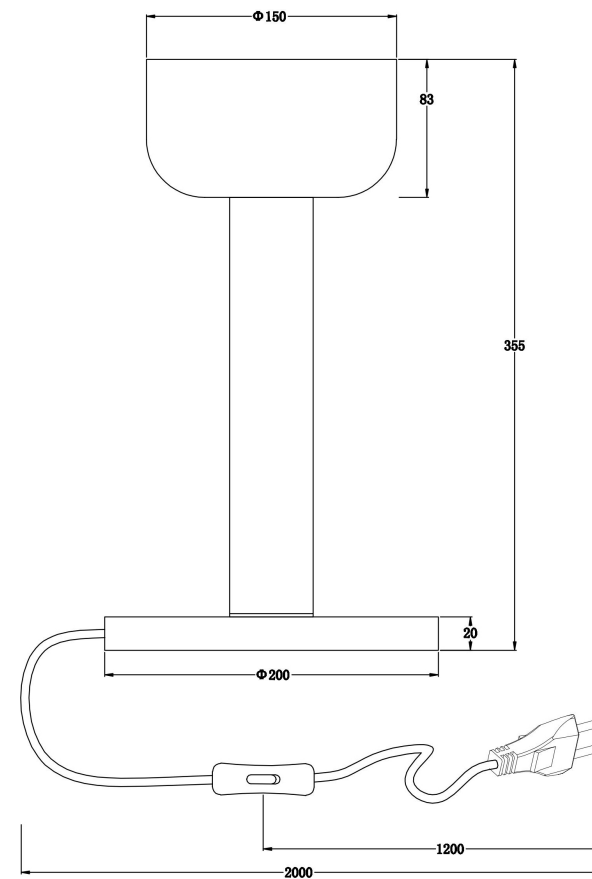

## Инструкция FR6185TL-L5OR

MAX 5W  
350 Lumen

Модель: FR6185TL-L5OR  
Коллекция: LED  
Серия: Barries  
Настольная лампа