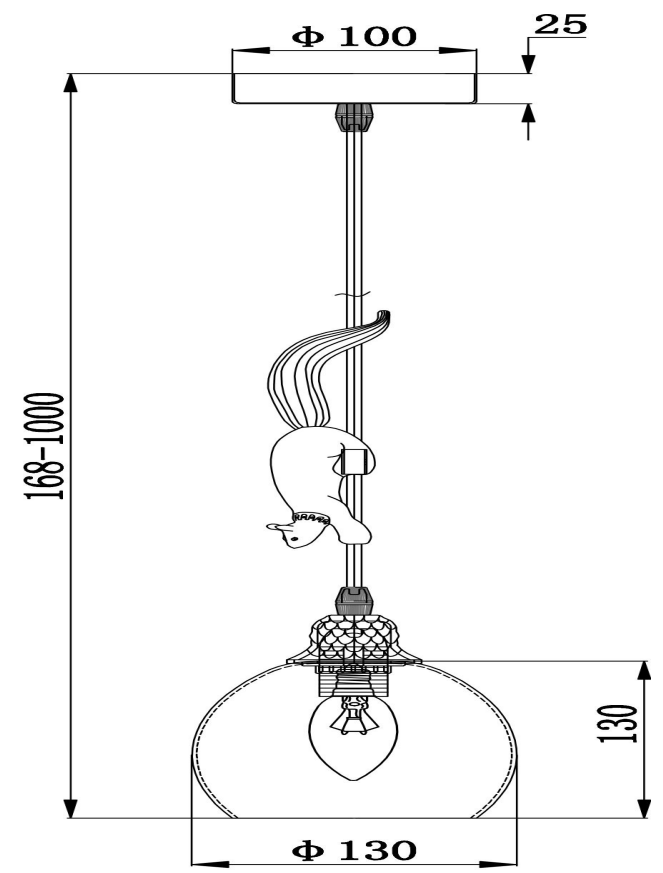

freya

Инструкция FR5010PL-01W

Модель: FR5010PL-01W
Коллекция: Modern
Серия: Squirrel
Подвесной светильник