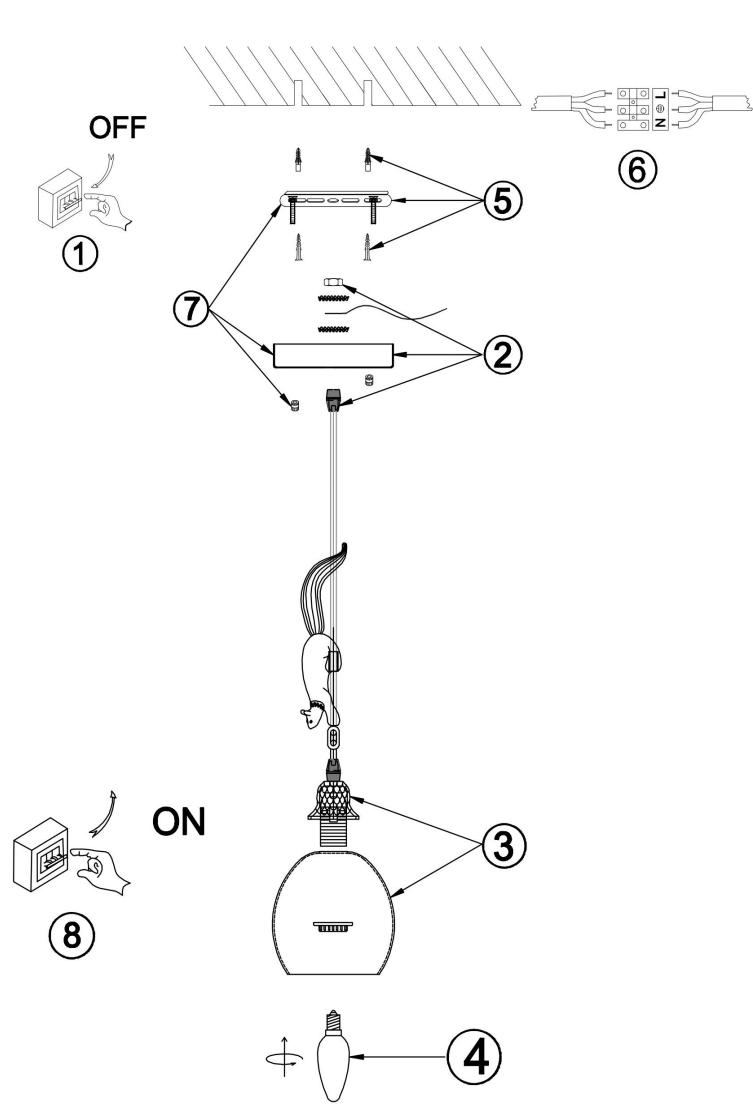

freya

Инструкция FR5010PL-01W

Модель: FR5010PL-01W
Коллекция: Modern
Серия: Squirrel
Подвесной светильник