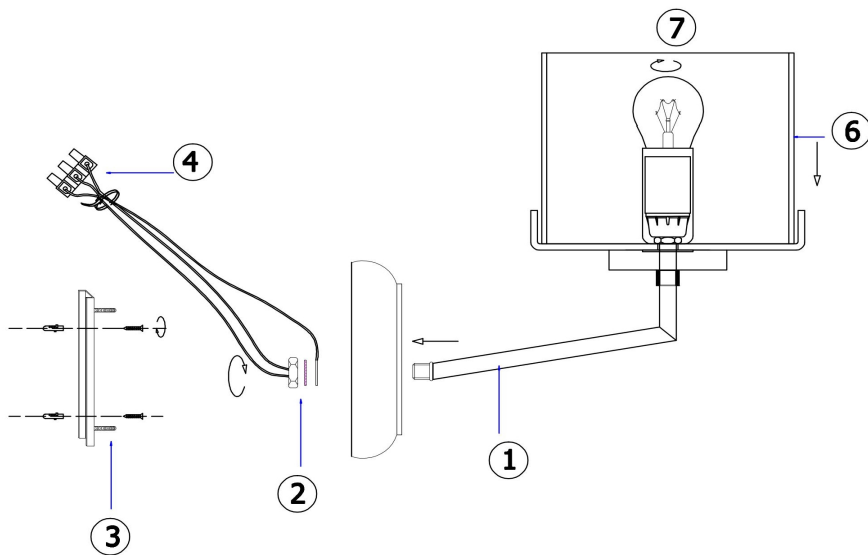

FREYA
TRADITION OF QUALITY

Инструкция

FR5096WL-01CH

1xE14 40W

Модель: FR5096WL-01CH

Коллекция: Modern

Серия: Karen

Настенный светильник