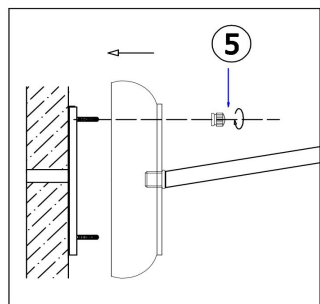

FREYA
TRADITION OF QUALITY

Инструкция

FR5096WL-01CH

1xE14 40W

Модель: FR5096WL-01CH

Коллекция: Modern

Серия: Karen

Настенный светильник