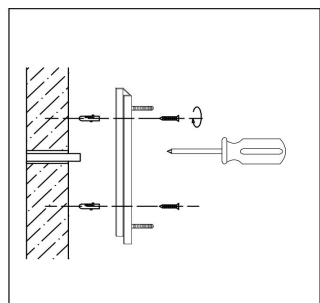

FREYA
TRADITION OF QUALITY

Инструкция

FR5096WL-01CH

1xE14 40W

Модель: FR5096WL-01CH

Коллекция: Modern

Серия: Karen

Настенный светильник