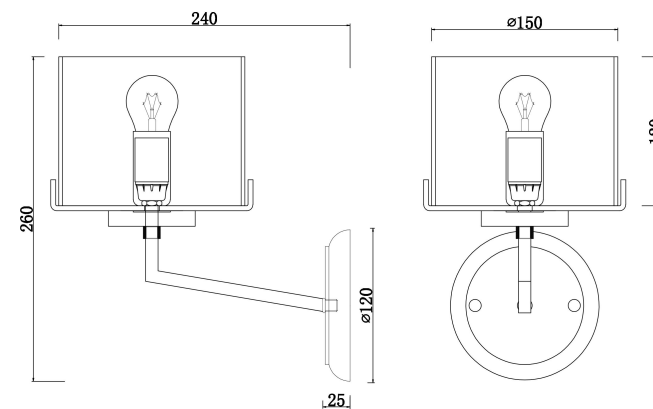

FREYA
TRADITION OF QUALITY

Инструкция

FR5096WL-01CH

1xE14 40W

Модель: FR5096WL-01CH

Коллекция: Modern

Серия: Karen

Настенный светильник