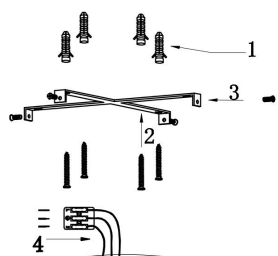

由 Autodesk 教育版产品制作

由 Autodesk 教育版产品制作

由 Autodesk 教育版产品制作

由 Autodesk 教育版产品制作

MAX 88W  
5 200 Lumen

Model: MOD058PL-L74BS3K

Collection: Modern

Series: Rim