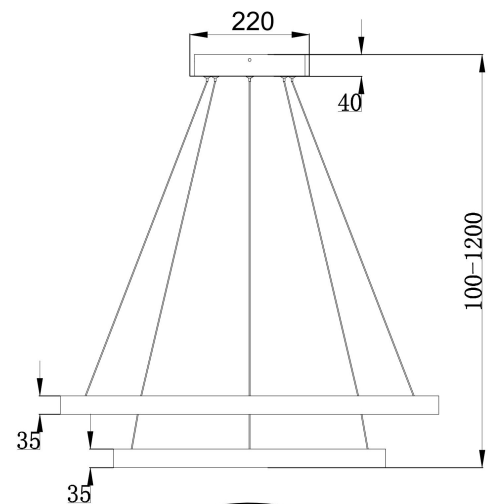

由 Autodesk 教育版产品制作

由 Autodesk 教育版产品制作

由 Autodesk 教育版产品制作

由 Autodesk 教育版产品制作

MAX 88W  
5 200 Lumen

Model: MOD058PL-L74BS3K

Collection: Modern

Series: Rim