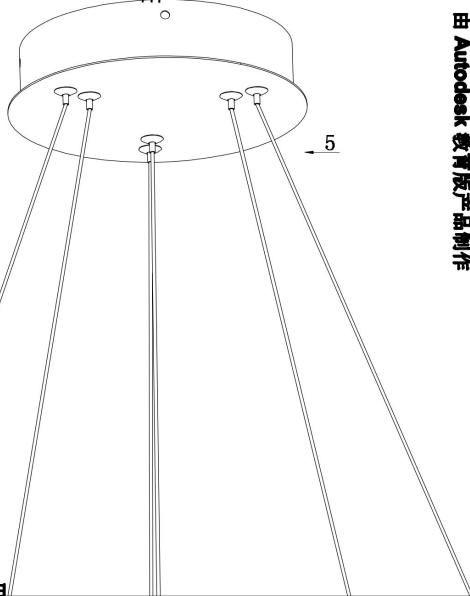

由 Autodesk 教育版产品制作

由 Autodesk 教育版产品制作

由 Autodesk 教育版产品制作

由 Autodesk 教育版产品制作

MAX 88W  
5 200 Lumen

Model: MOD058PL-L74BS3K

Collection: Modern

Series: Rim