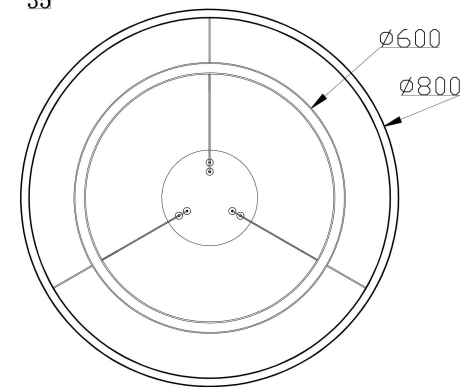

由 Autodesk 教育版产品制作

由 Autodesk 教育版产品制作

由 Autodesk 教育版产品制作

由 Autodesk 教育版产品制作

MAX 88W  
5 200 Lumen

Model: MOD058PL-L74BS3K

Collection: Modern

Series: Rim